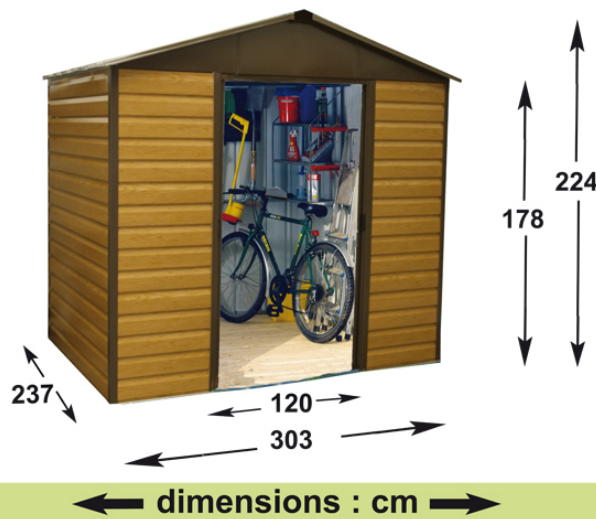

TRIGANO

Tous les plaisirs du jardin,
l'innovation en plus.

ABRI DE JARDIN MÉTAL YARDMASTER - 7,18 M²

Abri de jardin métal YARDMASTER de surface hors tout 7,18 m²

RÉFÉRENCE : 108WGL

GARANTIE

DESCRIPTIF

Abri de jardin métal de 7,18 m² de surface hors tout et de 6,24 m² de surface utile.

Ne nécessite aucun entretien du fait de sa structure galvanisée.

Les PLUS de cet abri métal :

- + Un rapport qualité/prix imbattable.
- + Fronton et porte épaisseur 5/10 ème, toit épaisseur 3/10 ème = solidité assurée !
- + Ouverture de porte haute et large.
- + Montage facile.

Caractéristiques techniques :

Dimensions surface utile (L x l) : 281 x 222 cm soit 6,24 m²
 Dimensions extérieures au sol (L x l) : 285 x 226 cm soit 6,44 m²
 Dimensions hors tout (L x l x h) : 303 x 237 x 224 cm soit 7,18 m³

Hauteur des murs : 180 cm
 Dimensions des portes : L 120 x H 178 cm

108WGL

SHT / overall surface : 7,18m²

SU / floor space : 6,24m²

Montage facile

INFORMATIONS TECHNIQUES

PRODUIT		COLIS	Colis 1	Colis 2	Colis 3	Colis 4
(L x l x h)	303 x 237 x 224	(L x l x h)	190 x 75 x 9	190 x 75 x 9	---	---
	Non communiqué		0,128 m ³	0,128 m ³	---	---
	117 Kg		61 Kg	56 Kg	---	---