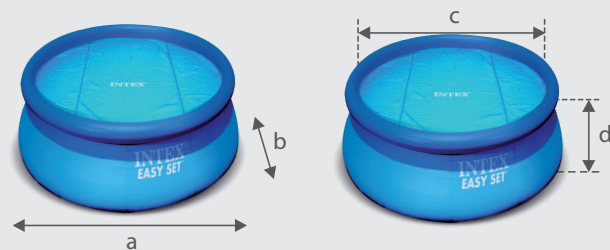

INTEX

La marque référence

EASYset

28166FR - 4.57 x 1.07 m

Le plaisir de la baignade
chez soi en toute simplicité !

Une installation facile et rapide.
Gonflez, remplissez, profitez !

ACCESSOIRES INCLUS

Epurateur à
cartouche
3.8 m³/h

Bâche et tapis
de sol

Echelle de
sécurité avec
marches amovibles

LES

Liner triple épaisseur

Montage rapide

DIMENSIONS

Dimensions hors tout
(approximatives)

Surface de nage

Dimensions

a : 4.57 m / b : 4.57 m
c : 3.78 m / d : 0.91 m

Capacité

12.4 m³

Poids carton :

43.60 kg

Temps de montage

15 minutes