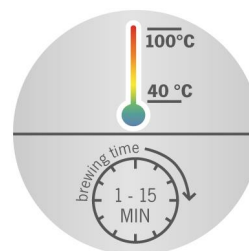

SEVERIN

TECHNIK ZUM GENIESSEN

Pour un thé
Avec une infusion deluxe.

WK 3479 Bouilloire en verre eau & thé Deluxe

- ✓ **Fonction Easy Tea Select** avec 5 programmes préenregistrés:
Temps et température idéal adapté aux différents types de thé
- ✓ **Réglages de température : de 40°C à 100°C réglable par 5°C:**
idéal pour les thés, produits instantanés, aliments pour bébés.
- ✓ **Fonction silencieux** : permet de désactiver les bips
- ✓ **Température et temps d'infusion réglable individuellement**
- ✓ **Infusion réglable: 1 à 15 minutes avec bip de fin d'infusion**
- ✓ **Base en inox de haute qualité avec boutons de contrôle lumineux et affichage LED**

Autres avantages

- puissance: env. 3000 W
- capacité: env. 1,7 l (eau), ca. 1,5 l (thé)
- couleur : inox / noir
- bouilloire sans fil rotative 360°C
- maintient au chaud pendant 30 minutes
- grande précision de température grâce à sa sonde intégrée
- Fonction ébullition rapide pour une température à 100°C par une simple pression d'un bouton
- filtre à thé en inox avec poignée pour une utilisation sûre
- nettoyage facile grâce à son couvercle avec une grande ouverture
- résistance cachée par une plaque inox
- sécurité thermique contre la surchauffe
- arrêt automatique dès l'ébullition
- interrupteur marche arrêt avec témoin lumineux
- bec verseur
- pieds antidérapants
- rangement de cordon

Fonction Easy Tea Select avec 5 programmes préenregistrés: Temps et température idéal adapté aux différents types de thé

Nettoyage facile grâce à son couvercle avec une grande ouverture.

Bouilloire sans fil rotative 360°.

Fonction silencieuse : permet de désactiver les bips.

Filtre à thé en inox avec poignée pour une utilisation sûre.

Base en inox de haute qualité avec boutons de contrôle lumineux et affichage LED.

Température et temps d'infusion réglable individuellement.