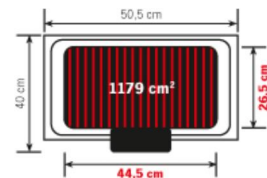

SEVERIN

TECHNIK ZUM GENIESSEN

PG 8530 Barbecue-Grill

- ✓ Fabriqué en Allemagne
- ✓ Plaque céramique pour une cuisson saine et parfaite
- ✓ Grande surface de cuisson 44,5 x 26,5 cm (1179 cm²)

Autres avantages

- puissance : 2500 W
- couleur : noir - blanc
- bac en acier émaillé
- pare-vent amovible
- moins de fumée et moins d'odeurs grâce au bac à eau
- grille et résistance amovible pour un nettoyage facile
- thermostat réglable avec échelle de température pour une facilité d'utilisation
- coupe circuit de sécurité, arrête la résistance dès qu'elle est enlevée de l'appareil
- voyant lumineux de contrôle
- long câble d'alimentation de 1,40 m

Données logistiques:

Gewicht ca. 2,91 kg, Bruttogewicht (inkl. Verpackung) ca. 4,08 kg
Maße Verpackung ca. 52,5 x 14,3 x 42,5 cm
Emballage couleur, UE 1 pcs
EAN 4008146024849