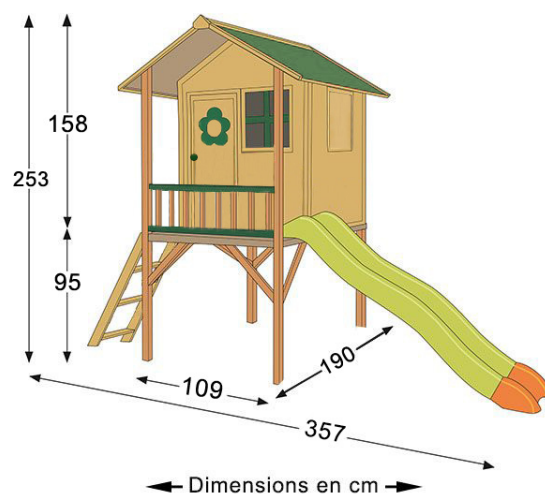

Sur les pièces plastiques

DESCRIPTIF - Attention. Réservé à un usage familial

Maisonnette bois ARMELLE sur pilotis, 1 enfant et plus.

La maisonnette ARMELLE sur pilotis deviendra l'élément central de toutes les histoires inventées de vos enfants. Ils pourront vivre des moments inoubliables et laisser libre cours à leur imagination.

Les PLUS de cette maisonnette :

- + Excellent rapport qualité/prix.
- + En pin.

Informations complémentaires :

Solidité assurée grâce aux panneaux de 10 mm à assembler.

Comporte :

un escalier d'accès, une terrasse avec garde-corps en bois,
1 fenêtre, 2 ouvertures, une porte d'entrée et un toboggan vert et orange de 2,15 m.
un toit en bois peint en vert.

À monter soi-même (2 personnes). Âge recommandé : 3 à 8 ans.

Caractéristiques techniques :

Dimensions hors tout (L x l x h) : 357 x 190 x 253 cm.

Dimensions au sol (Lxl) : 357 x 190 cm

**INFORMATIONS TECHNIQUES**