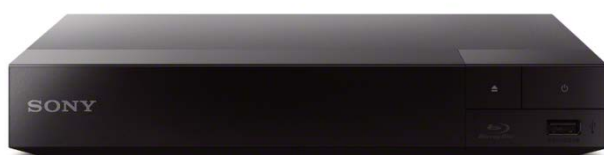

Lecteur Blu-Ray

Lecteur de Disque Blu-Ray™ connecté BDP-S1700 Full HD

BDP-S1700

L'accès à toujours plus de contenus multimédia

Accédez librement à des milliers de films avec Playstation Network et Netflix, à des titres musicaux, vidéos internet, Replay TV, ainsi qu'à de nombreuses applications

Une nouvelle interface graphique intuitive et conviviale

Profitez de la nouvelle interface graphique qui vous simplifie l'accès à vos applications favorites et à tous les services proposés par le BDP-S1700.

Un design très compact

Encore plus compact que son prédécesseur, le BDP-S1700 se placera où vous le souhaitez et s'intégrera parfaitement dans votre salon grâce à son design premium unique.

SONY

Caractéristiques techniques