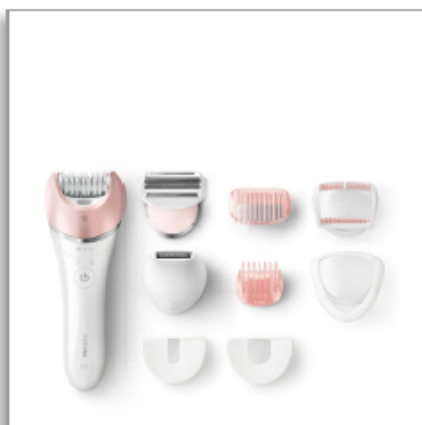

**Philips Satinelle Advanced  
Épilateur 100 % étanche**

Pour les jambes, le corps et le visage

8 accessoires  
Sans fil et rechargeable  
Poignée en forme de S

**BRE640/10**

## Attrape fermement les poils, même les plus fins

## Facile à manier, pour des résultats durables, sans effort

La poignée en forme de S vous permet de passer facilement l'épilateur sur tout le corps. Sa tête large équipée de disques en céramique épile au plus près de la peau, afin d'attraper les poils les plus fins, pour des résultats rapides et durables. Utilisation sous l'eau ou à sec, avec 8 accessoires pour des soins personnalisés.

### Accessoires zones délicates et visage

Un accessoire visage permettant d'éliminer les poils indésirables sur le visage et un accessoire zones délicates pour les aisselles et le maillot sont fournis, pour plus de douceur sur les différentes parties du corps.