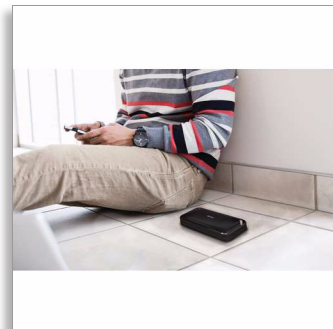

Philips
enceinte portable sans fil

NFC
Bluetooth

BT3500B

Votre musique partout avec vous

Qualité, style et son puissant dans un boîtier si fin qu'il se glisse partout. La technologie NFC intégrée facilite l'appairage à votre smartphone grâce à un simple contact.

Un son impressionnant

- Performances audio de pointe et design épuré
- Son impressionnant avec 10 W RMS
- Filtre anti-distorsion pour un son puissant, non saturé

Simplicité d'utilisation

- Profitez de votre musique sans fil grâce au Bluetooth
- Smartphones compatibles NFC One-Touch pour la connexion Bluetooth
- Micro intégré pour des appels téléphoniques en mains libres
- Entrée audio, pour une connexion facile à la plupart des appareils électroniques

Prêt à l'emploi

- Batterie intégrée pour une utilisation en tout lieu
- Utilisez votre propre bandoulière pour le transporter où vous le souhaitez

PHILIPS

Points forts

Technologie NFC

Couplez aisément des appareils Bluetooth grâce à la technologie NFC (Near Field Communications). Il vous suffit d'approcher le smartphone ou la tablette compatible NFC de la zone NFC d'une enceinte pour allumer celle-ci, activer le couplage Bluetooth et commencer à diffuser de la musique.

Microphone intégré

Avec son micro intégré, cette enceinte permet également de prendre des appels en mains libres. Lorsque l'on vous appelle, la musique est mise en pause, et vous pouvez parler via l'enceinte. Réalisez une conférence téléphonique au travail, ou appelez un ami pendant une soirée. Quelles que soient les circonstances, vous ne serez pas déçu.