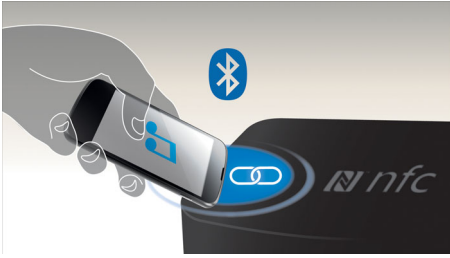

Philips
enceinte portable sans fil

NFC
Bluetooth

BT3500B

Votre musique partout avec vous

Qualité, style et son puissant dans un boîtier si fin qu'il se glisse partout. La technologie NFC intégrée facilite l'appairage à votre smartphone grâce à un simple contact.

Un son impressionnant

- Performances audio de pointe et design épuré
- Son impressionnant avec 10 W RMS
- Filtre anti-distorsion pour un son puissant, non saturé

Simplicité d'utilisation

- Profitez de votre musique sans fil grâce au Bluetooth
- Smartphones compatibles NFC One-Touch pour la connexion Bluetooth
- Micro intégré pour des appels téléphoniques en mains libres
- Entrée audio, pour une connexion facile à la plupart des appareils électroniques

Prêt à l'emploi

- Batterie intégrée pour une utilisation en tout lieu
- Utilisez votre propre bandoulière pour le transporter où vous le souhaitez

PHILIPS

Points forts

Technologie NFC

Couplez aisément des appareils Bluetooth grâce à la technologie NFC (Near Field Communications). Il vous suffit d'approcher le smartphone ou la tablette compatible NFC de la zone NFC d'une enceinte pour allumer celle-ci, activer le couplage Bluetooth et commencer à diffuser de la musique.

Profitez de votre musique sans fil

Le Bluetooth est une technologie de communication sans fil à courte portée fiable et peu gourmande en énergie. Cette technologie permet une connexion sans fil facile à un iPod/iPhone/iPad ou d'autres appareils Bluetooth tels que des smartphones, des tablettes ou même des ordinateurs portables. Ainsi, cette enceinte pourra diffuser facilement sans fil vos musiques préférées et le son de vos jeux ou vidéos.