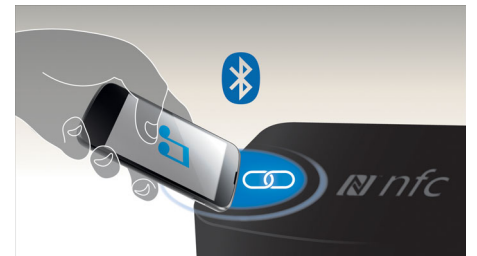

### Microphone intégré

Avec son micro intégré, cette enceinte permet également de prendre des appels en mains libres. Lorsque l'on vous appelle, la musique est mise en pause, et vous pouvez parler via l'enceinte. Réalisez une conférence téléphonique au travail, ou appelez un ami pendant une soirée. Quelles que soient les circonstances, vous ne serez pas déçu.

### Entrée audio

Entrée audio, pour une connexion facile à la plupart des appareils

### Technologie NFC

Appairez aisément des appareils Bluetooth grâce à la technologie NFC (Near Field Communications). Il vous suffit d'approcher le smartphone ou la tablette compatible NFC de la zone NFC d'une enceinte pour allumer celle-ci, activer l'appairage Bluetooth et commencer à diffuser de la musique.