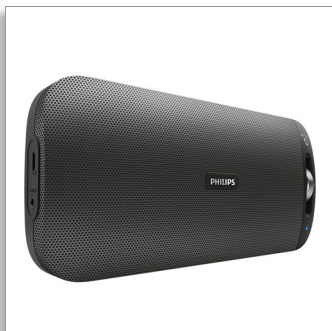

Philips  
Enceinte portable sans fil

Bluetooth® et NFC

avec MULTIPAIR  
Batterie rechargeable  
Noir

BT3600B

## Taille XS, son XL

Un son puissant dans un boîtier si fin qu'il se glisse partout. La technologie NFC facilite l'appairage à votre smartphone par simple contact, tandis que la fonction Multipair Bluetooth vous permet de basculer instantanément entre la musique de deux appareils.

### Un son impressionnant

- Performances audio de pointe et design épuré
- Son impressionnant avec 10 W RMS
- Filtre anti-distorsion pour un son puissant, non saturé