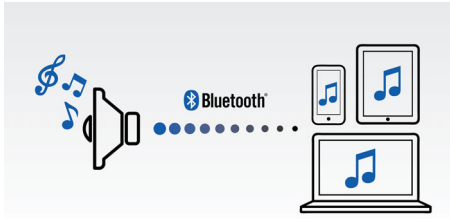

Points forts

Profitez de votre musique sans fil

Le Bluetooth est une technologie de communication sans fil à courte portée fiable et peu gourmande en énergie. Cette technologie permet une connexion sans fil facile à un iPod/iPhone/iPad ou d'autres appareils Bluetooth tels que des smartphones, des tablettes ou même des ordinateurs portables. Ainsi, cette enceinte pourra diffuser facilement sans fil vos musiques préférées et le son de vos jeux ou vidéos.

Basculez entre la musique de 2 appareils différents

L'appairage avec 2 appareils à la fois vous permet d'écouter de la musique enregistrée sur l'appareil de votre choix sans avoir à désactiver un appairage pour en activer un autre. Pour diffuser un titre d'un autre appareil, interrompez la lecture du titre en cours, puis lancez la lecture du nouveau titre sur l'autre appareil. Idéal pour partager votre musique avec vos amis, pour les fêtes, ou simplement pour écouter des morceaux stockés sur différents appareils. Vos amis peuvent appairer leurs appareils simultanément, ce qui vous permet d'alterner entre vos musiques facilement.