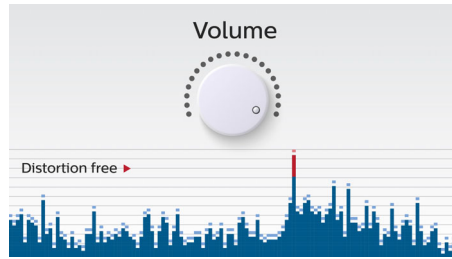

Filtre anti-distorsion

Le filtre anti-distorsion vous permet d'écouter de la musique plus fort sans baisse de qualité, même lorsque la batterie est presque déchargée. Elle accepte les signaux d'entrée compris entre 300 mV et 1 000 mV, et évite que la distorsion n'endommage vos enceintes. Cette enceinte prend en charge la fonction anti-distorsion via un circuit intégré de limiteur audio. Cela permet de contrôler le signal musical transmis par l'amplificateur en faisant en sorte que les pics restent dans la gamme de fréquences de l'amplificateur, afin d'éviter la distorsion due à l'écroulement sans affecter le volume. La capacité d'une enceinte à reproduire les pics sonores diminue avec le niveau de charge de la batterie, mais le filtre anti-distorsion réduit les pics causés par ce faible niveau.