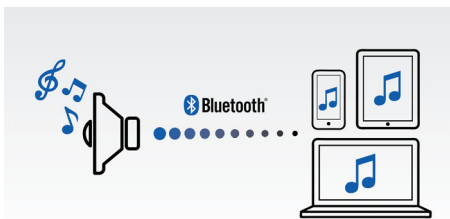

PHILIPS

Enceinte portable sans fil

Bluetooth® et NFC Résistant aux éclaboussures, Micro intégré pour la prise d'appel, 16 W, batterie rechargeable

Points forts

Doubles haut-parleurs

Les deux haut-parleurs en néodyme de 1,75" génèrent un son naturel, clair et équilibré, tandis que les deux radiateurs passifs placés face à face étendent et intensifient les basses. Les haut-parleurs large bande disposés à l'avant et à l'arrière créent un son à 360°, afin d'offrir la même qualité sonore, quelle que soit l'orientation de l'enceinte.

Traitement numérique du son

La technologie avancée de traitement du son améliore la reproduction de votre musique. Chaque note résonne avec un son cristallin et chaque pause est un silence parfait. Cette technologie propriétaire de Philips optimise les performances des haut-parleurs compacts Philips en offrant un son clair, détaillé, puissant et sans distorsion.

Profitez de votre musique sans fil

Le Bluetooth est une technologie de communication sans fil à courte portée fiable

et peu gourmande en énergie. Cette technologie permet une connexion sans fil facile à un iPod/iPhone/iPad ou d'autres appareils Bluetooth tels que des smartphones, des tablettes ou même des ordinateurs portables. Ainsi, cette enceinte pourra diffuser facilement sans fil vos musiques préférées et le son de vos jeux ou vidéos.

Basculez entre la musique de 3 appareils différents

L'appairage avec 3 appareils à la fois vous permet d'écouter de la musique enregistrée sur l'appareil de votre choix sans avoir à désactiver un appairage pour en activer un autre. Pour diffuser un titre d'un autre appareil, interrompez la lecture du titre en cours, puis lancez la lecture du nouveau titre sur l'autre appareil. Idéal pour partager votre musique avec vos amis, pour les fêtes, ou simplement pour écouter des morceaux stockés sur différents appareils. Vos amis peuvent appairer leurs appareils simultanément, ce qui vous permet d'alterner entre vos musiques facilement.