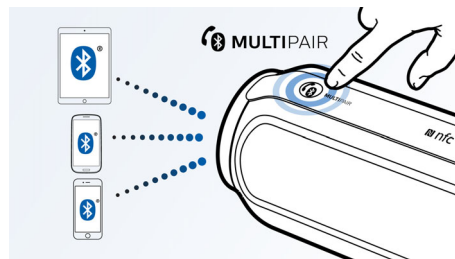

Traitement numérique du son

La technologie avancée de traitement du son améliore la reproduction de votre musique. Chaque note résonne avec un son cristallin et chaque pause est un silence parfait. Cette technologie propriétaire de Philips optimise les performances des haut-parleurs compacts Philips en offrant un son clair, détaillé, puissant et sans distorsion.

Profitez de votre musique sans fil

Le Bluetooth est une technologie de communication sans fil à courte portée fiable

et peu gourmande en énergie. Cette technologie permet une connexion sans fil facile à un iPod/iPhone/iPad ou d'autres appareils Bluetooth tels que des smartphones, des tablettes ou même des ordinateurs portables. Ainsi, cette enceinte pourra diffuser facilement sans fil vos musiques préférées et le son de vos jeux ou vidéos.

Basculez entre la musique de 3 appareils différents

L'appairage avec 3 appareils à la fois vous permet d'écouter de la musique enregistrée sur l'appareil de votre choix sans avoir à désactiver un appairage pour en activer un autre. Pour diffuser un titre d'un autre appareil, interrompez la lecture du titre en cours, puis lancez la lecture du nouveau titre sur l'autre appareil. Idéal pour partager votre musique avec vos amis, pour les fêtes, ou simplement pour écouter des morceaux stockés sur différents appareils. Vos amis peuvent appairer leurs appareils simultanément, ce qui vous permet d'alterner entre vos musiques facilement.