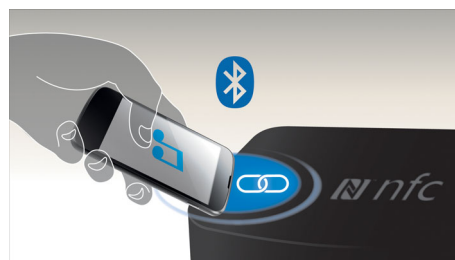

Profitez de votre musique sans fil

Le Bluetooth est une technologie de communication sans fil à courte portée fiable

et peu gourmande en énergie. Cette technologie permet une connexion sans fil facile à un iPod/iPhone/iPad ou d'autres appareils Bluetooth tels que des smartphones, des tablettes ou même des ordinateurs portables. Ainsi, cette enceinte pourra diffuser facilement sans fil vos musiques préférées et le son de vos jeux ou vidéos.

Basculez entre la musique de 3 appareils différents

L'appairage avec 3 appareils à la fois vous permet d'écouter de la musique enregistrée sur l'appareil de votre choix sans avoir à désactiver un appairage pour en activer un autre. Pour diffuser un titre d'un autre appareil, interrompez la lecture du titre en cours, puis lancez la lecture du nouveau titre sur l'autre appareil. Idéal pour partager votre musique avec vos amis, pour les fêtes, ou simplement pour écouter des morceaux stockés sur différents appareils. Vos amis peuvent appairer leurs appareils simultanément, ce qui vous permet d'alterner entre vos musiques facilement.

Technologie NFC

Appairez aisément des appareils Bluetooth grâce à la technologie NFC (Near Field Communications). Il vous suffit d'approcher le smartphone ou la tablette compatible NFC de la zone NFC d'une enceinte pour allumer celle-ci, activer l'appairage Bluetooth et commencer à diffuser de la musique.