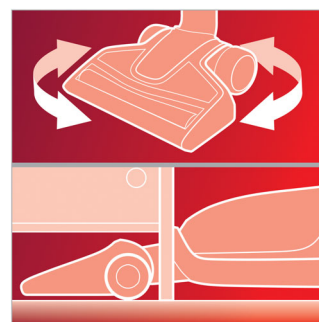

Fonctionnement sans fil

Les batteries vous permettent d'utiliser l'appareil sans fil, pour une liberté totale. Le cordon d'alimentation ne vous gêne plus et vous pouvez nettoyer plusieurs pièces en toute simplicité.

2 en 1 : aspirateur balai et à main

Grâce à la fonctionnalité 2 en 1, vous disposez à la fois d'un aspirateur balai et d'un aspirateur à main pour nettoyer facilement sols et meubles.

Tient debout tout seul

Même sans l'aspirateur à main, le balai tient debout tout seul. Il est donc toujours à portée de main.

Adaptabilité maximale

PowerPro Duo est conçu pour se faufiler partout : sous le canapé, le lit ou la table, sans effort.