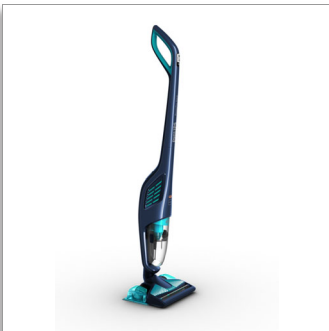

Philips PowerPro Aqua
Aspirateur balai

Batterie Li-ion 14,4 V

FC6400/01

Aspire et nettoie en un seul geste

Toujours à portée de main pour un nettoyage quotidien

Le nouveau Philips PowerPro Aqua est un puissant aspirateur sans fil avec fonction de lavage à l'eau. Il associe aspiration et lavage pour nettoyer rapidement les saletés quotidiennes. Clipsez et déclipsez facilement le système de lavage pour aspirer avec ou sans lavage !

tapis. La brosse motorisée et le flux d'air optimisé permettent de capturer toutes les saletés et les peluches en un seul passage.

Filtre 3 couches lavable

Le filtre 3 couches lavable de conception allemande* piège les particules ne mesurant que 0,3 micron. Le filtre en mousse lavable garantit des performances longue durée, pour une utilisation prolongée.