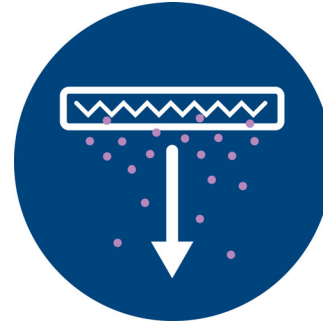

Avec son design ultra-fin de 6 cm de hauteur seulement, le robot atteint facilement les zones très basses et élimine la poussière accumulée sous les meubles.

Système de nettoyage en 2 étapes

Tout d'abord, les deux brosses latérales ultra-longues balayent la poussière et les saletés pour

les placer sur la trajectoire du robot. Ensuite, la buse aspire toute la poussière et les saletés présentes sur le sol, grâce à un moteur puissant.

Filtre facile à nettoyer

Notre filtre est doté d'une couche supplémentaire qui rend le nettoyage beaucoup plus facile qu'un filtre classique. En nettoyant fréquemment le filtre de l'aspirateur-robot, vous maintenez une puissance d'aspiration élevée sur le long terme.