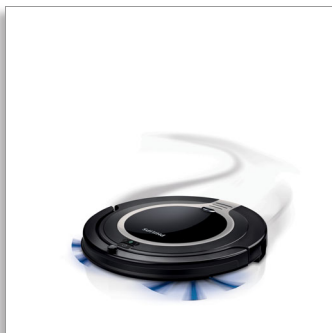

Philips SmartPro Compact
Aspirateur-robot

Design ultra-fin (6 cm)

Système de nettoyage en 2 étapes
Autonomie de 130 min

FC8710/01

Un nettoyage en profondeur, même sous les meubles bas

Avec système de détection intelligent et design ultra-plat (6 cm de hauteur)

L'aspirateur-robot Philips SmartPro Compact nettoie à votre place. Grâce au système de détection intelligent, le robot optimise sa stratégie de fonctionnement pour un nettoyage parfait. Très fin, il nettoie même sous les meubles bas.