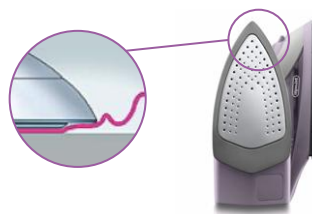

Fer Vapeur

FXK 23AT

EASYTURBO S

SEMELLE DOUBLE ACTION

Semelle brevetée **double matériaux** : céramique (extérieur) et inox (intérieur).

1

La pointe surélevée enrique permet d'aplanir le sans abîmer les textiles

2

La partie en inox lisse le textile quel qu'il soit sans effort

TURBO

Fonction turbo, 110g, facilement accessible.

LARGE OUVERTURE

Le réservoir de 300ml se split facilement grâce à la large ouverture.

SOIN DU LINGE

- **Puissance 2300W**
- **Super vapeur : 110g**
- **Emission de vapeur jusqu'à 35 g/mn**
- **Semelle brevetée Double Action**, semelle double matériaux et à deux hauteurs : partie intérieure en inox, et bordures extérieures en céramique, avec épaisseur variable.
- **Capacité du réservoir 300ml**
- **Système Auto Shut off.**
- 5 fonctions : repassage à sec – fer vapeur – “super vapeur” – spray et auto-nettoyage.
- 3 positions pour le réglage de la vapeur.
- Large ouverture sur l'avant pour un remplissage facile
- Système « Self Cleaning » le fer se vide de toute l'eau pour éviter le dépôt de calcaire
- Indicateur lumineux « fer prêt »
- **Système “anti-goutte”** pour une utilisation en basse température.
- **Système anticalcaire permanent.**
- Poignée Soft Grip
- Cordon de 2m .
- Thermostat ajustable