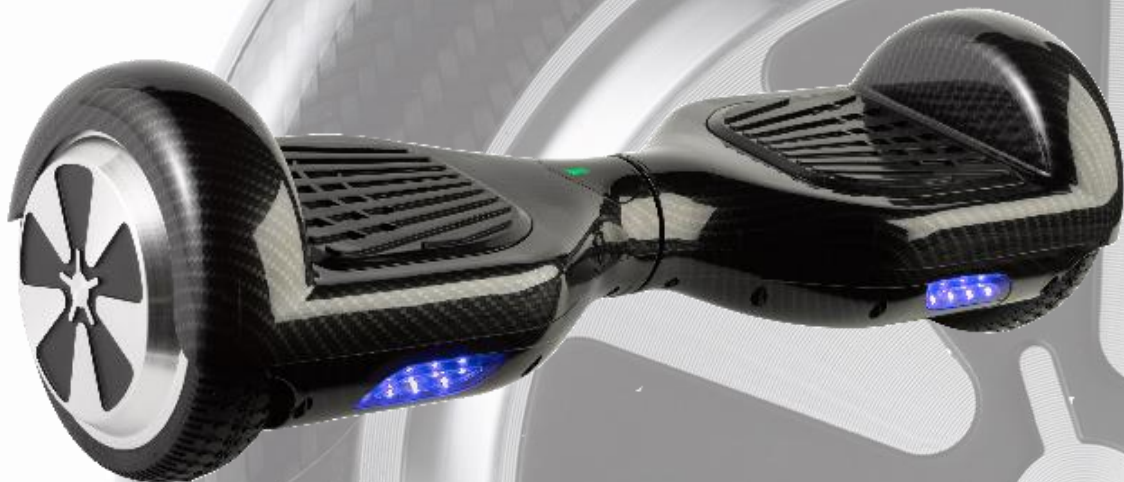

G1 Carbon PACK

+

Sac

+

Télécommande antivol

- Coque finition carbone
- 2 rampes leds décoratives
- Indicateur batterie faible
- Batterie **Samsung** ou **LG** rechargeable en 2 h
- Autonomie 15/20 km
- Contrôle direction gauche droite
- Vitesse 10 km/h
- Charge mini 20 kg, maxi 100 kg

Moteur	Électrique 2 x 350 W
Autonomie	15/20 km
Vitesse maximum	10 km/h
Batterie	36V 4.4 Ah Li 163W
Temps de charge	2 heures
Taille du pneu	6,5" / 16,51 cm
Inclinaison pente maxi	15°
Charge maxi	100 kg
Dimensions / poids	584*186*178 mm /9,8kg
Température optimum de fonctionnement : 20 à 30°C	
Niveau de protection supérieur eau et poussière IP54	