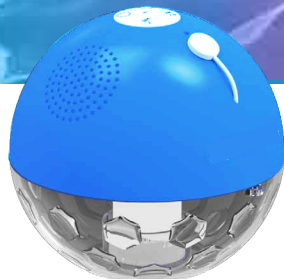

PLoFBOX[®]

ENCEINTES 2 X 5W

ÉTANCHE
NORME IPX7

LEDS MULTICOLORES

ANIMEZ VOTRE PISCINE !

L'Enceinte sans fil qui illumine votre Piscine !

REF: INOPBX01W

REF: INOPBX01B

COMPATIBLE AVEC :

CARACTÉRISTIQUES TECHNIQUES

Éclairage	LEDs RVB (haut et bas) / 6 modes d'éclairage
Puissance sonore	2 x 5W - 2 ohms
Connexion	Bluetooth 4.1
Distance maximum	15 m
Étanche	Norme IPX7
Batterie	Lithium 3,7V / 4 000 mAh
Autonomie	6 à 8 h
Poids Net	680 g
Dimensions	137 x 133 mm
Inclus	Télécommande, Câble de chargement et Mode d'emploi