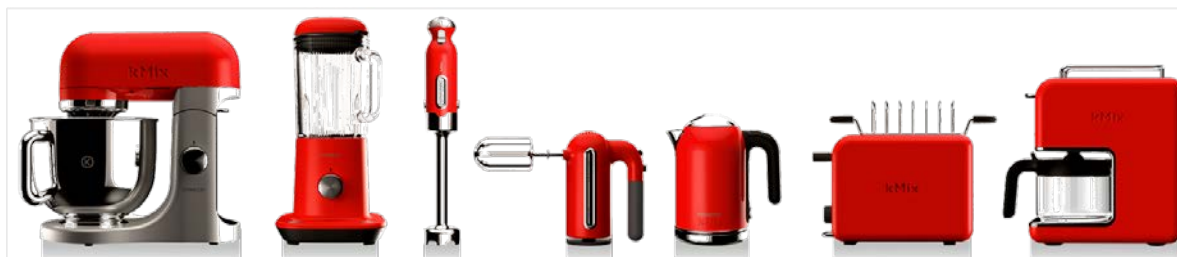

Cafetière filtre compacte 8 tasses.  
Corps entièrement réalisé en métal,  
plateau chauffe tasses, résistance  
spécifique pour maintenir le café au chaud,  
stop goutte, filtre permanent, cuillère  
doseur. 1200 W.  
Collection Rouge vermillon.

### CAFETIERE COMPACTE

8 Tasses – 0.75 L – Idéale pour les petites cuisines

### RESISTANCE SPECIFIQUE SOUS LA CARAFE

Pour maintenir le café au chaud sans le bruler.

### CARACTERISTIQUES TECHNIQUES

- 1200 W
- Verseuse en verre 8 tasses – 0.75L
- Corps en métal
- Plateau chauffe tasse
- Résistance spécifique pour maintenir le café au chaud (200 W)
- Stop goutte
- Filtre permanent
- Voyant lumineux de mise sous tension
- Verseuse compatible micro-onde
- Cuillère doseur
- Collection Rouge vermillon