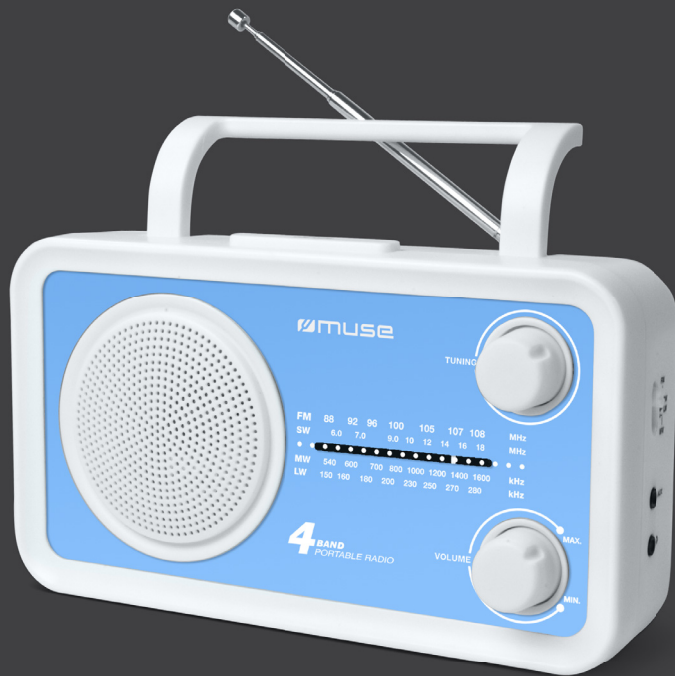

MUSE

Collection of inspiration

4 BAND
FM/MW/SW/LW

BUILT-IN
SPEAKER

FM
antenna

LINE-IN
FOR MP3

EARPHONE
JACK

M-05BL

RADIO PORTABLE 4 GAMMES

4 gammes: FM/MW/LW/SW
Tuner analogique

FONCTIONS

Antenne FM pivotante
Interrupteur Marche/Arrêt
Réglage de volume rotatif
Sélecteur de gammes d'ondes
Poignée de transport
Haut-parleur de 7.6 cm

4-BAND PORTABLE RADIO

4-band: FM/MW/LW/SW
Analog tuner

FUNCTIONS

FM swivel rod antenna
Power ON /OFF switch
Rotary Volume control
Band Selector
Carrying handle
Built-in 3" Speaker

CONNECTIONS

Earphone jack
Aux in jack (line-in for MP3)