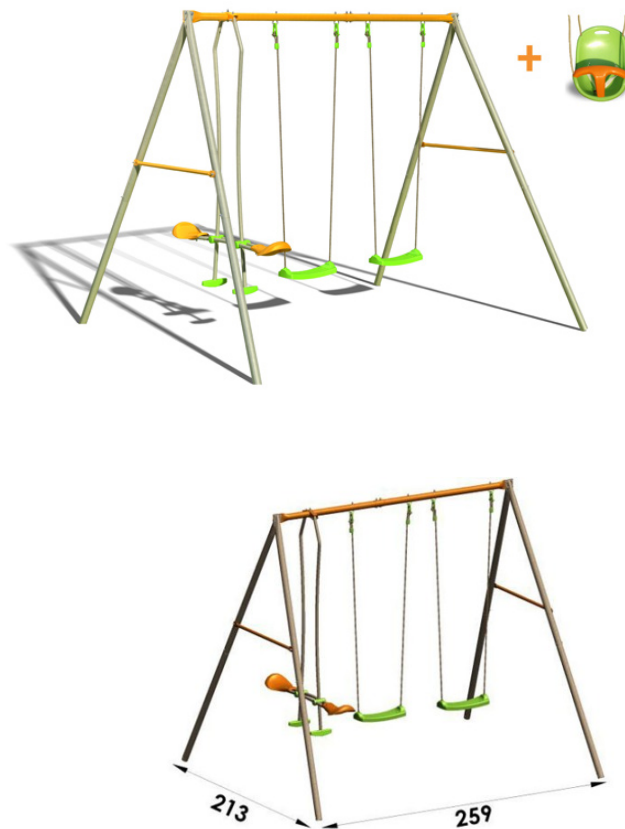

Portique métal AXION 2,20 m avec 2 balançoires, 1 face à face + 1 siège bébé

RÉFÉRENCE : NAJA

GARANTIES

Contre la perforation

Sur les pièces plastiques

DESCRIPTIF - Attention. Réservé à un usage familial

Portique métal AXION 2,20 m, pour 4 enfants, équipé de deux balançoires et d'un face à face + un siège bébé

Produit conçu dans le respect des normes françaises et européennes de sécurité applicables. Fabrication d'origine française.

Les PLUS de ce portique :

- + Un très bon rapport qualité/prix.
- + Poutre et pieds compacts.
- + Facile à entretenir.
- + Monocolis pour une logistique optimisée.
- + Montage facile.

Informations complémentaires :

- Sièges face à face injectés coloris orange, ergonomiques pour de meilleures sensations.
- Repose pieds verts et montants coloris sable.
- Balançoires injectées vertes, réglables par tendeur coloris vert.
- Siège bébé avec coque plastique aux formes enveloppantes, conçue pour un meilleur confort.
- Poignée avec entre-jambes assurant une grande sécurité. Ceinture de sécurité ventrale.
- Poutre et entretoises coloris orange et pieds coloris sable.
- Deux entretoises de liaison entre les pieds avant et arrière.
- Liaison pieds/poutre aplatie et vissée TUBLOC (breveté).
- Âge recommandé : 3 à 12 ans.
- Scellement béton impératif + pattes de scellement fournies.

Caractéristiques techniques :

- Diamètre poutre et pieds : 50 mm
- Taille hors tout (L x l x h) : 259 x 213 x 220 cm

INFORMATIONS TECHNIQUES

PRODUIT		COLIS	Colis 1	Colis 2	Colis 3	Colis 4
(L x l x h)	259 x 213 x 220	(L x l x h)	184 x 28 x 18	21 x 57 x 39	---	---
	Non communiqué		0,093 m³	0,047 m³	---	---
	26,8 Kg		25 Kg	1,8 Kg	---	---

MODELES

	PCB	Référence commerciale	ID. Code	Dimensions palette (L x l x h cm)	Poids palette (Kg)	Nb de couches / palette	Nb de produits / couche	Nb de palettes / camion	Nb de produits / camion
3222870314064	8	NAJA	11459-1P8	80X60X200	230	1	8	66	528

Fiche mise à jour le : 07/01/2016 10:47:54