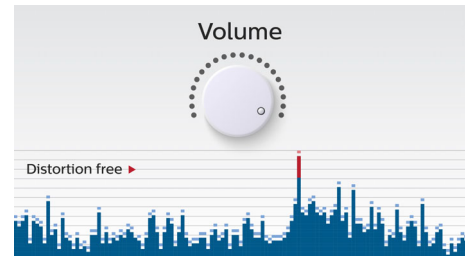

Filtre anti-distorsion

Le filtre anti-distorsion vous permet d'écouter de la musique plus fort sans baisse de qualité, même lorsque la batterie est presque déchargée. Elle accepte les signaux d'entrée compris entre 300 mV et 1 000 mV, et évite que la distorsion n'endommage vos enceintes. Cette fonction intégrée contrôle le signal musical transmis par l'amplificateur en faisant en sorte que les pics restent dans la gamme de fréquences de l'amplificateur, afin d'éviter la distorsion due à l'écrêtage sans affecter le volume. La capacité d'une enceinte portable à reproduire les pics sonores diminue avec le niveau de charge de la batterie, mais le filtre anti-distorsion réduit les pics causés par ce faible niveau.