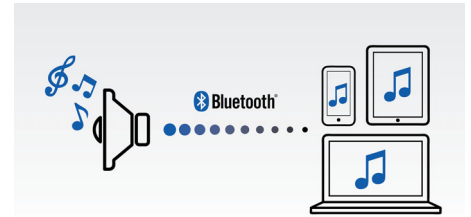

Enceinte portable sans fil
Bluetooth® Batterie rechargeable, 2 W

Caractéristiques

Compatibilité

- iPad: iPad 1, iPad 2, nouvel iPad, iPad mini, iPad avec écran Retina
- iPhone: iPhone 3, iPhone 3GS, iPhone 4, iPhone 4S, iPhone 5, iPhone 5C, iPhone 5S
- iPod Touch: 3e génération ou ultérieur
- Tablettes et smartphones Android: avec Android 2.1 et Bluetooth 2.1 ou supérieur
- compatible avec: Bluetooth 4.0 ou inférieur
- autre appareil Bluetooth

Connectivité

- Profils Bluetooth: A2DP, AVRCP, HFP
- Portée Bluetooth: 10 m à hauteur du regard
- Entrée audio (3,5 mm)
- Rechargeable via USB

Son

- Puissance de sortie (RMS): 2 W
- Système audio: Mono

Enceintes

- Haut-parleur: 1 x 1,5"

Alimentation

- Autonomie sur pile: 6 h
- Type de batterie: Lithium-polymère (intégrée)

Accessoires

- Accessoires fournis: Câble USB de recharge PC, Livret de garantie internationale, Guide d'installation rapide

Dimensions

- Dimensions du produit (l x P x H): 6,1 x 6,1 x 7,6 cm
- Dimension de l'emballage (l x P x H): 8,1 x 9,5 x 14 cm
- Poids du produit: 0,09 kg
- Poids (emballage compris): 0,2 kg

BT50B/00

Points forts

Profitez de votre musique sans fil

Le Bluetooth est une technologie de communication sans fil à courte portée fiable et peu gourmande en énergie. Cette technologie permet une connexion sans fil facile à un iPod/iPhone/iPad ou d'autres appareils Bluetooth tels que des smartphones, des tablettes ou même des ordinateurs portables. Ainsi, cette enceinte pourra diffuser facilement sans fil vos musiques préférées et le son de vos jeux ou vidéos.