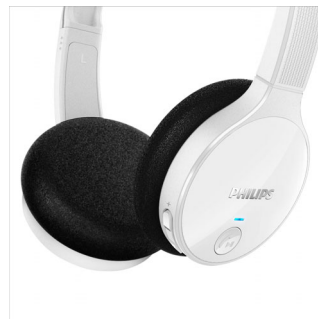

Coussinets doux

Coussinets doux pour un confort longue durée

Date de publication
2013-12-08

Version: 2.0.5

12 NC: 8670 001 02742
EAN: 06 92341 07204 33

© 2013 Koninklijke Philips N.V.
Tous droits réservés.

Les caractéristiques sont sujettes à modification sans préavis. Les marques commerciales sont la propriété de Koninklijke Philips N.V. ou de leurs détenteurs respectifs.

www.philips.com