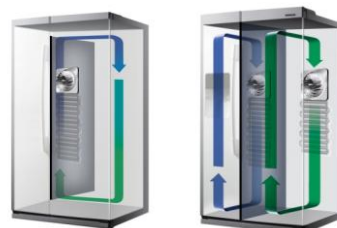

FROID

Multi Portes RFG23UERS

NOUVEAUTÉS 2012

Fiche provisoire, susceptible de changement

Espace et Modularité

- Classe énergétique A+
- Froid ventilé intégral
- Twin Cooling + System™
- Distributeur d'eau, glaçons et glace pilée
- CoolSelect Zone
- Poignées à dépression

Twin Cooling +™

Le TWIN COOLING SYSTEM gère indépendamment le réfrigérateur et le congélateur: un seul compresseur alimente chaque compartiment qui dispose de son propre ventilateur. Cette régulation indépendante des deux compartiments, sans aucune circulation d'air entre les deux, permet de maintenir un taux d'humidité adéquat dans le réfrigérateur.

Multi Portes RFG23UERS

Caractéristiques

Volume		
Net	Total	520
(litres)	Réfrigérateur	396
	Congélateur	124
Spécificités		
Technologie	Twin Cooling +/- Multi Flow	
Contrôle	Electronique	
Fonction congélation rapide	•	
Alarme sonore porte ouverte	•	
Fonction Vacances	•	
Distributeur eau fraîche (purifiée)/ glaçons / glace pilé	•	
Verrouillage enfant	•	
Réfrigérateur		
Total clayettes	5	
dont verre trempé anti-débordement	3	
dont clayette rétractable	1	
dont clayette rabattable	1	
Tiroir fruits & légumes à humidité contrôlée	2	
Total balconnets de contre-porte	6	
Tiroir CoolSelectZone Xtra Large	•	
Support canettes rétractable	•	
Compartment crémèrie	•	
Éclairage	LED	
Congélateur		
Poignée à dépression	•	
Tiroirs de congélation	2	
Pizza Pocket	•	
Éclairage intérieur	LED	
Performances		
Classe énergétique	A+	
Consommation (kWh/an)	425	
Niveau sonore dB(A)	44	
Pouvoir de congélation (kg/24h)	10	
Classe climatique	SN-T	
CFC Free : Réfrigérant / Isolation	R600a	
Autonomie (heures)	12	

Contrôle électronique en façade

Plus de facilité d'utilisation

Contrôlez à tout moment le bon fonctionnement du réfrigérateur et du congélateur, et adaptez leur température sans avoir à ouvrir la porte. Vous pouvez également gérer de nombreuses fonctions ainsi que le fonctionnement du distributeur d'eau, glaçons et glace pilée.