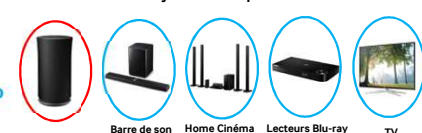

WIRELESS AUDIO SYSTEM : un écosystème complet :

N° Service Consommateur 01 48 63 00 00 www.samsung.fr

Visuels non contractuels.
R.C.S. BOBIGNY B 334 367 497 - Fiches produit provisoire. Les informations contenues sur cette fiche sont données à titre purement indicatif et sont sujettes à modifications sans préavis - 2015

SAMSUNG