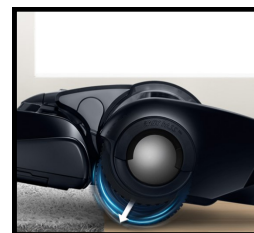

Le Powerbot fonctionne via l'**application SmartHome**, une application multi-catégories Samsung, pour plus de praticité.

Technologie Cyclone Force™

La technologie Cyclone Force™ génère une force centrifuge qui sépare la poussière et l'air dans la chambre extérieure du réservoir. Ainsi la puissance d'aspiration est préservée et le filtre reste propre plus longtemps.

Roues Easy Pass™

Les roues Easy Pass™ franchissent plus facilement les obstacles tels que les seuils de porte ou les tapis.

Elles font 105 mm de diamètre, et leur hauteur a été relevée de 10 mm à 15 mm. Votre robot passera partout, et sans encombre!