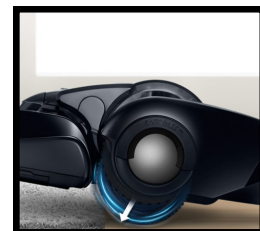

Roues Easy Pass™

Les roues Easy Pass™ franchissent plus facilement les obstacles tels que les seuils de porte ou les tapis.

Elles font 105 mm de diamètre, et leur hauteur a été relevée de 10 mm à 15 mm. Votre robot passera partout, et sans encombre!