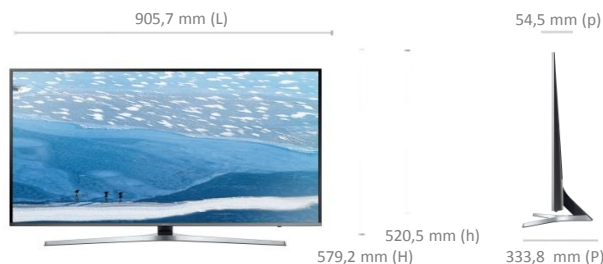

IoT		
Peut piloter d'autres objets (Hub)		Non
Peut se faire piloter par d'autres objets (Thing)		Non
Générateur de scénarios		Non

Partage		
TV sur Mobile		Oui
Mobile sur TV		Oui
Bluetooth Basse Consommation		Oui
WiFi Direct		Oui

Fonctionnalités		
Allumage instantané		Oui
Mode Sport		Avancé
Accessibilité	Oui (Guide vocal/Zoom/Contraste)	
Recherche automatique des chaînes		Oui
Arrêt Automatique		Oui
PLV Interactive		Oui
Anynet+ (HDMI-CEC)		Oui
Gestion des sous-titres		Oui
Clonage des chaînes via USB		Oui
ConnectShare™		Oui (USB/HDD)
PLV Interactive		Oui
Enregistrement (PVR)		Yes (IT : N/A)
Guide des Programmes (EPG)		Oui
Téletexte (TTX)		Oui
Langue des menus	Français (+26 langues européennes)	
Picture-In-Picture (incrustation d'image)		Oui
Compatible avec clavier/souris Bluetooth		Oui
Compatible avec clavier/souris via USB		Oui
Boîtier One Connect		Non
Future Ready		Non

Accessoires		
Télécommande Smart Control		Oui (Universelle)
Télécommande standard		Oui
Piles (pour les télécommandes)		Oui
Compatible VESA		Oui
Câble antenne inclus		Non
Adaptateur perçage inclus		Non
Câble d'alimentation inclus		Oui
Mode d'emploi électronique		Oui

Spécifications techniques et logistiques

Poids de l'écran sans le pied (kg)	TBD
Poids de l'écran avec le pied (kg)	TBD
Poids du produit emballé (kg)	TBD
Dimension du carton (mm)	1033 * 609 * 165