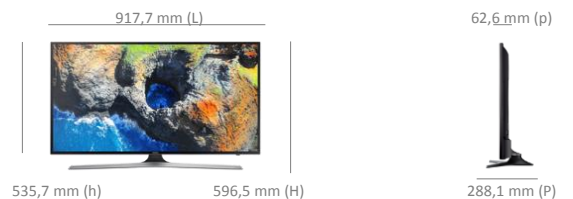

Spécifications techniques et logistiques

Poids de l'écran sans le pied (kg)	7,7
Poids de l'écran avec le pied (kg)	8,7
Poids du produit emballé (kg)	12,1
Dimension du carton (mm)	1175*642*161