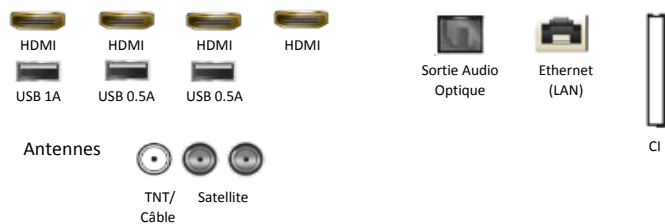

Diffusion

Tuner	TNT/Câble/Satellite (DVB-T2/C/S2)
Fonction Double Tuner	Oui
Compatible Fransat	Oui
CI/CI+	CI+(1.3)
Hbb TV	Oui (HbbTV 1.5)

Audio

Puissance sonore (RMS)	40W (2.1Ch)
Woofers intégré (basses)	Oui
Dolby Digital Plus	Oui
Compatible DTS	Oui
Compatible enceintes Multiroom Samsung	Oui
Compatible Bluetooth (casque, enceintes)	Oui

Accessoires

Télécommande	Télécommande Smart TM1790A
Piles (pour la télécommande)	Oui
Compatible VESA	400x400
Mode d'emploi électronique	Oui
Câble d'alimentation inclus	Oui

Connectiques

Smart TV

Smart TV	Oui
Processeur	Quad-Core
Wifi intégré	Oui
Fonction télécommande universelle	Oui
Interaction vocale	Oui (Français + 6 langues EU)
Appli Canal intégrée (services groupe Canal)	Oui
Navigateur Internet	Oui
Lecteur vidéo 360°	Oui
Jeux en groupe	Oui
Mise en marche simplifiée	Oui
Dépannage à distance	Oui
Interface Smart TV sur le mobile	Oui
TV sur Mobile	Oui
Mobile sur TV	Oui
Bluetooth basse consommation	Oui
Allumage sans fil - WOL	Oui
Allumage filaire - WOL	Oui
Wifi Direct	Oui