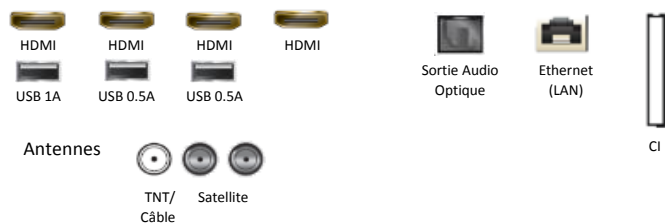

Diffusion

Tuner	TNT/Câble/Satellite (DVB-T2/C/S2)
Fonction Double Tuner	Oui
Compatible Fransat	Oui
CI/CI+	CI+(1.3)
Hbb TV	Oui (HbbTV 1.5)

Audio

Puissance sonore (RMS)	40W (2.1Ch)
Woofers intégrés (basses)	Oui
Dolby Digital Plus	Oui
Compatible DTS	Oui
Compatible enceintes Multiroom Samsung	Oui
Compatible Bluetooth (casque, enceintes)	Oui

Accessoires

Télécommande	Télécommande Smart TM1750A
Piles (pour la télécommande)	Oui
Compatible VESA	Oui
Mode d'emploi électronique	Oui
Câble d'alimentation inclus	Oui

Connectiques

Smart TV

Smart TV	Oui
Processeur	Quad-Core
Wifi intégré	Oui
Fonction télécommande universelle	Oui
Interaction vocale	Oui (Français + 6 langues EU)
Appli Canal intégrée (services groupe Canal)	Oui
Navigateur Internet	Oui
Lecteur vidéo 360°	Oui
Jeux en groupe	Oui
Mise en marche simplifiée	Oui
Dépannage à distance	Oui
Interface Smart TV sur le mobile	Oui
TV sur Mobile	Oui
Mobile sur TV	Oui
Bluetooth basse consommation	Oui
Allumage sans fil - WOL	Oui
Allumage filaire - WOL	Oui
Wifi Direct	Oui