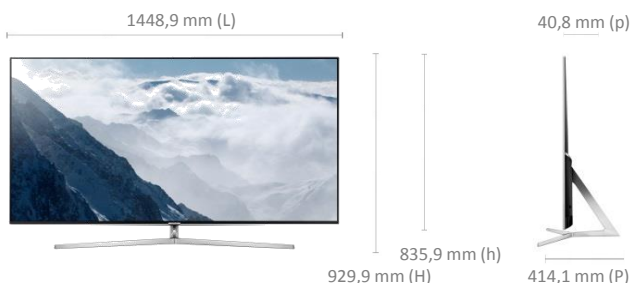

IoT

Peut piloter d'autres objets (Hub)	TDB
Peut se faire piloter par d'autres objets (Thing)	TDB
Générateur de scénarios	TDB

Partage

TV sur Mobile	Oui
Mobile sur TV	Oui
Bluetooth Basse Consommation	Oui
WiFi Direct	Oui

Fonctionnalités

Allumage instantané	Oui
Mode Sport	Avancé
Accessibilité	Oui (Guide vocal/Zoom/Contraste)
Recherche automatique des chaînes	Oui
Arrêt Automatique	Oui
PLV Interactive	Oui
Anynet+ (HDMI-CEC)	Oui
Gestion des sous-titres	Oui
Clonage des chaînes via USB	Oui
ConnectShare™	Oui (USB/HDD)
PLV Interactive	Oui
Enregistrement (PVR)	Yes (Dual Recording)
Guide des Programmes (EPG)	Oui
Téletexte (TTX)	Oui
Langue des menus	Français (+26 langues européennes)
Picture-In-Picture (incrustation d'image)	Oui
Compatible avec clavier/souris Bluetooth	Oui
Compatible avec clavier/souris via USB	Oui
Boîtier One Connect	One Connect
Future Ready	Non

Accessoires

Télécommande Smart Control	Oui (Universelle)
Télécommande standard	Non
Piles (pour les télécommandes)	Oui
Compatible VESA	Oui
Câble antenne inclus	Non
Adaptateur péritel inclus	Non
Câble d'alimentation inclus	Oui
Mode d'emploi électronique	Oui

Spécifications techniques et logistiques

Poids de l'écran sans le pied (kg)	TBD
Poids de l'écran avec le pied (kg)	28,6
Poids du produit emballé (kg)	35,7
Dimension du carton (mm)	1565.0 * 947.0 * 160.0