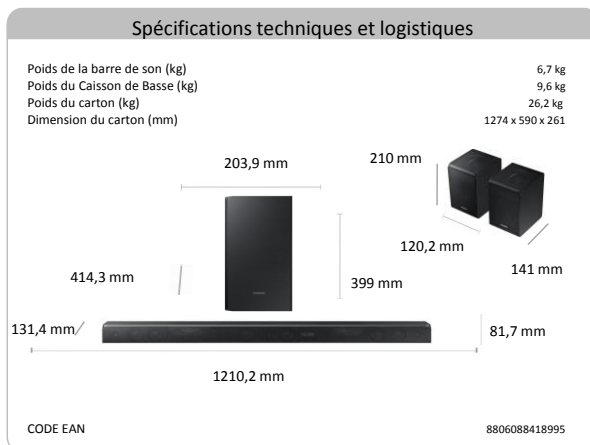

Barre de son HW-K950/ZF

Caractéristiques Techniques

Caractéristiques générales	
Puissance totale de sortie (W)	500W
Nombre de canaux	5.1.4 Ch
Type de caisson de basse	Wireless Active

Réseau	
DLNA (Allshare)	Oui
Ethernet	Non
Wi-Fi	Oui
Compatibilité Wireless Audio System	Oui

Formats audio compatibles	
MP3	Oui
OGG	Oui
AAC	Oui
FLAC	Oui
WMA	Oui
WAV	Oui

Accessoires	
Cable audio	Non
Télécommande	Oui
Accroche murale	Oui

Caractéristiques sonores	
Dolby Digital	Dolby Atmos / Dolby True HD / Dolby Digital Plus
DTS Digital Surround	DTS 2ch
HD Audio/Hi-Res	Oui
TV SoundConnect	Oui
Nombre des pré-réglages sonores (DSP)	6

Connectiques	
Anynet+ (HDMI-CEC)	Oui
USB	Oui
Nombre de port HDMI (Entrées/Sorties)	2 / 1
Version de la prise HDMI	2.0a
Entrée Audio Analogique (jack)	1
Entrée Optique	1

Informations Produit	
Origine	CHINE
Couleur	Noir
Code Produit	HW-K950/ZF

Connectivité	
ARC (Audio Return Channel)	Oui
Bluetooth	Oui
Bluetooth Version	4
NFC	Non
BT Power On	Oui
Auto Power Link	Oui

Alimentation	
Consommation en veille	2,8 W
Consommation en marche	43 W

Le meilleur du contenu mobile

Profitez du contenu de vos appareils mobiles et de vos services de streaming préférés dans toutes les pièces de votre maison via Samsung Multiroom.

WIRELESS AUDIO SYSTEM : un écosystème complet :

Barre de son Home Cinéma Lecteurs Blu-ray TV

N° Service Consommateur 01 48 63 00 00 www.samsung.fr

Visuels non contractuels.
R.C.S. BOBIGNY B 334 367 497 - Fiches produit provisoire. Les informations contenues sur cette fiche sont données à titre purement indicatif et sont sujettes à modifications sans préavis - 2015

SAMSUNG