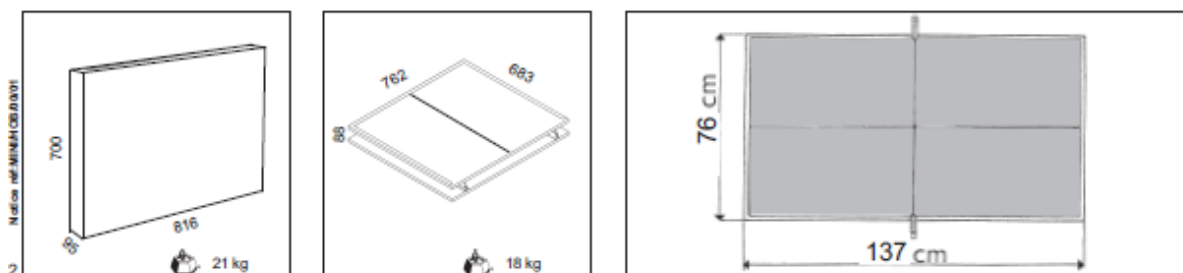

# TABLE HOBBY MINI

  
Made in France

MAISON USAGE PRIVE	CLUBS TOURNOIS	ECOLES	PARCS PUBLICS	HOTELS CENTRES DE LOISIR	ENTREPRISES EVENEMENTS SPECIAUX
					
++					

USAGES

## Fiche technique

	<b>INDOOR</b>
<b>RÉFÉRENCES</b>	
Désignation	Table Hobby Mini
Couleur- Référence article	Bleu 141850
Utilisation	Intérieure
<b>QUALITÉ DE JEU</b>	
Épaisseur panneau	16 mm
<b>DURABILITE DU PLATEAU</b>	
Matériau panneau	Aggloméré
<b>STABILITE, ROBUSTESSE</b>	
Dimensions pieds	25 mm
Type pieds	Droit
<b>EQUIPEMENT, ERGONOMIE, MOBILITE</b>	
Filet	Fixe
<b>POIDS - DIMENSIONS</b>	
Poids table	18 kg
Poids emballée	21 kg
Position de jeu	760 x 1370 mm
<b>AUTRES CARACTERISTIQUES</b>	
Garantie pièces	3 ans
Garantie plateau	3 ans
Agrément	Pratique de loisir
Classe (norme européenne)	EN 14468-1