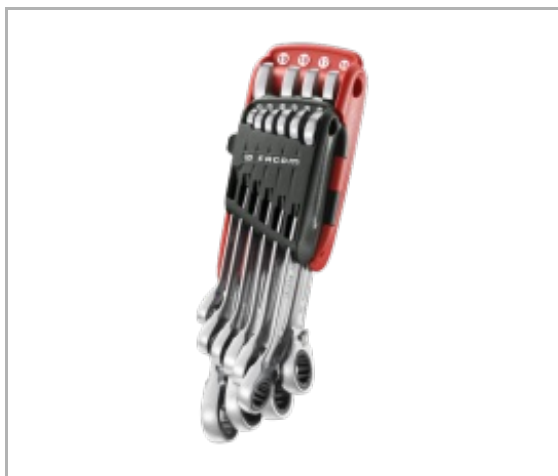

## JEU DE CLÉS MIXTE À CLIQUET MÉTRIQUE EN ÉTUI PORTATIF | 467.JP10

### Description

- Productivité et sécurité = Vite rangé, vite repéré, toujours avec vous.
  - Jeu de 10 clés mixtes standard à cliquet : 467.8 - 10 - 11 - 12 - 13 - 14 - 16 - 17 - 18 - 19 mm.
  - Résistant aux produits chimiques et aux chocs.
  - Etui portatif : CK.467J1.
- Poids : 1,380 kg.