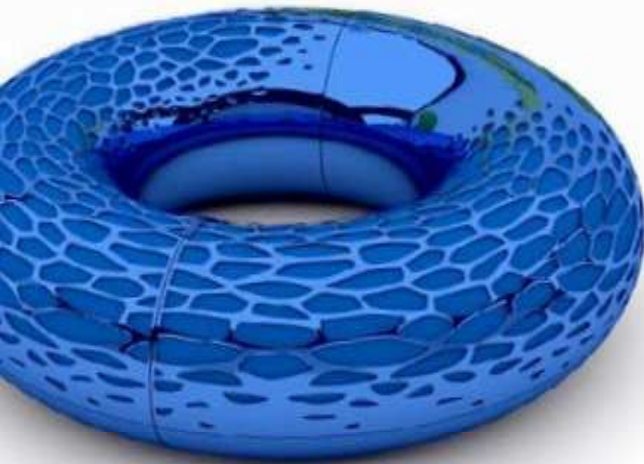

COMMENTS

- Built-in Microphone
- 11 colors
- Update through USB
- 10 Hours battery

WIRELESS FU

- BLUETOOTH
- APTX and
- NFC techno

UNIT PER MAS

- 4/8

MASTER SIZE

- D47xW47xH

UNIT SIZE

- D22xW22xH

ITEM NAME	COLOR	REFERENCE	EAN
AeroTwist Chrome	Chrome	ML 90000	4 893951 900
AeroTwist Black Chrome	Black Chrome	ML 90001	4 893951 900
AeroTwist White	Glossy White	ML 90002	4 893951 900
AeroTwist Matt Black	Matt Black	ML 90003	4 893951 900
AeroTwist Red	Red	ML 90004	4 893951 900
AeroTwist Orange	Orange	ML 90005	4 893951 900
AeroTwist Yellow	Yellow	ML 90006	4 893951 900
AeroTwist Green	Green	ML 90007	4 893951 900
AeroTwist Blue	Blue	ML 90008	4 893951 900
AeroTwist Purple	Purple	ML 90009	4 893951 900
AeroTwist Pink	Pink	ML 90010	4 893951 900