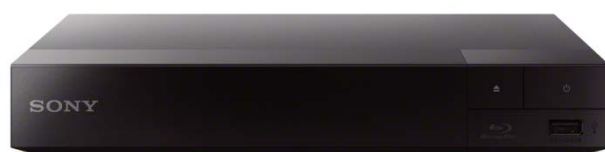

# Lecteur Blu-Ray

Lecteur de Disque Blu-Ray™ connecté BDP-S1700 Full HD

**Un design très compact**

Encore plus compact que son prédécesseur, le BDP-S1700 se placera où vous le souhaitez et s'intégrera parfaitement dans votre salon grâce à son design premium unique.