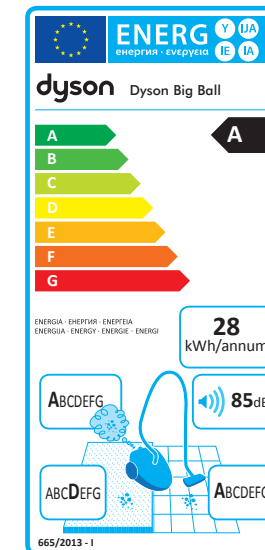

## Caractéristiques techniques

Poids du carton	TBC
Poids du produit complet	TBC
Poids du corps de l'appareil	7.46 kg
Dimensions du carton (h x L x l)	444x542x359 mm
Dimensions (hors accessoires - h x L x l)	347x399x308 mm
Puissance	800 Watts
Niveau Sonore	85 dB
Longueur du câble	6,5 m
Rayon d'action	9,7 m
Capacité du collecteur	1,8 l

## Ce que l'étiquette énergie ne vous dit pas :

Les classifications ne reflètent pas l'utilisation réelle.

Les coûts réels sont cachés.

Les déchets représentés par les sacs et les filtres ne sont pas pris en compte.