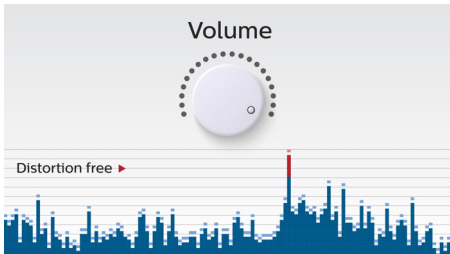

Filtre anti-distorsion

Le filtre anti-distorsion vous permet d'écouter de la musique plus fort sans baisse de qualité, même lorsque la batterie est presque déchargée. Elle accepte les signaux d'entrée compris entre 300 mV et 1 000 mV, et évite que la distorsion n'endommage vos enceintes. Cette enceinte prend en charge la

fonction anti-distorsion via un circuit intégré de limiteur audio. Cela permet de contrôler le signal musical transmis par l'amplificateur en faisant en sorte que les pics restent dans la gamme de fréquences de l'amplificateur, afin d'éviter la distorsion due à l'écrêtage sans affecter le volume. La capacité d'une enceinte à reproduire les pics sonores diminue avec le niveau de charge de la batterie, mais le filtre anti-distorsion réduit les pics causés par ce faible niveau.