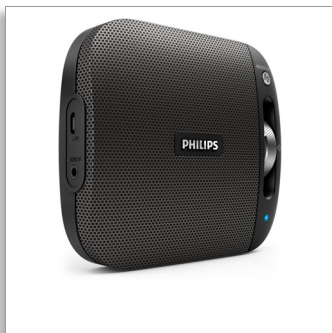

Philips  
Enceinte portable sans fil

**Bluetooth®**  
avec MULTIPAIR  
Batterie rechargeable  
Noire

**BT2600B**

## Taille XS, son XL

Bénéficiez d'un excellent son provenant d'un design compact, élégant et nomade aux finitions en aluminium, pour une touche haut de gamme. La fonction Multipair Bluetooth vous permet de basculer instantanément entre deux appareils.

### Un son impressionnant

- Filtre anti-distorsion pour un son puissant, non saturé
- Performances audio de pointe et design épuré