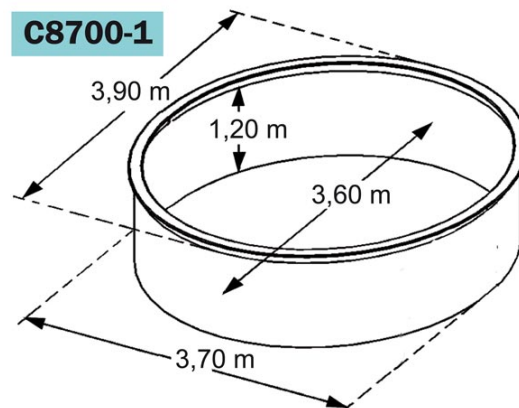

Sur le bassin et tous les équipements (hors pièces d'usure)

DESCRIPTIF

Piscine métal hors sol SAPHIR de 3,90 x 1,20 m (int. 3,60 m)

PISCINE SAPHIR : LE BEST-SELLER !

Les PLUS de cette piscine :

- + Rapport qualité/prix irréprochable.
- + Aucun entretien à prévoir.
- + Longévité et solidité garanties !
- + Facilité de montage.
- + Pose directe sans dalle béton.

Informations complémentaires :

Paroi 40/100ème en acier ondulé galvanisé à chaud, pré-laquée.
 Poteaux verticaux en acier galvanisé à chaud et laqués.
 Margelles largeur 15 cm.
 Pré-découpe skimmer et buse de refoulement.
 Liner 35/100ème (32,5/100ème), coloris bleu uni, traité anti-UV, soudé haute fréquence.
 Tapis de sol.
 Échelle sécurité 1,30 m. 2 x 4 marches sans plate-forme, acier galvanisé et laqué blanc, marches plastiques antidérapantes.
 Filtre à cartouche électrique 3 m³/h

Caractéristiques techniques :

Dimensions hors tout extérieures (diam. x h) : 3,90 x 1,20 m
 Diamètre intérieur : 3,60 m
 Capacité en eau : 11 m³
 Profondeur d'eau : 1,10 m

**INFORMATIONS TECHNIQUES**

PRODUIT		COLIS	Colis 1	Colis 2	Colis 3	Colis 4
(L x l x h)	390 x 390 x 120	(L x l x h)	60 x 80 x 175	---	---	---
	Non communiqué		0,84 m ³	---	---	---
	99 Kg		99 Kg	---	---	---

MODELES

	PCB	Référence commerciale	ID. Code	Dimensions palette (L x l x h cm)	Poids palette (Kg)	Nb de couches / palette	Nb de produits / couche	Nb de palettes / camion	Nb de produits / camion
3222870870010	2	C8700-1	C8700-1	80x120x190	213	2	2	---	---