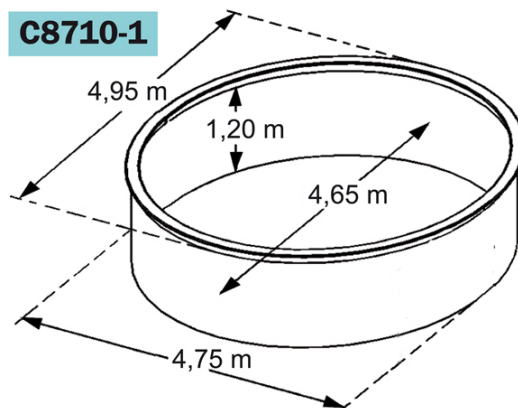

Piscine métal hors sol SAPHIR de 4,95 x 1,20 m (int. 4,65 m)

PISCINE SAPHIR : LE BEST-SELLER !

Les PLUS de cette piscine :

- + Rapport qualité/prix irréprochable.
- + Aucun entretien à prévoir.
- + Longévité et solidité garanties !
- + Facilité de montage.
- + Pose directe sans dalle béton.

Informations complémentaires :

Paroi 40/100ème en acier ondulé galvanisé à chaud, pré-laquée.
 Poteaux verticaux en acier galvanisé à chaud et laqués.
 Margelles largeur 15 cm.
 Pré-découpe skimmer et buse de refoulement.
 Liner 35/100ème (32,5/100ème), coloris bleu uni, traité anti-UV, soudé haute fréquence.
 Tapis de sol.
 Échelle sécurité 1,30 m. 2 x 4 marches sans plate-forme, acier galvanisé et laqué blanc,
 marches plastiques antidérapantes.
 Filtre à cartouche électrique 3 m³/h.

Caractéristiques techniques :

Dimensions hors tout extérieures (diam. x h) : 4,95 x 1,20 m
 Diamètre intérieur : 4,65 m
 Capacité en eau : 18 m³
 Profondeur d'eau : 1,10 m

**INFORMATIONS TECHNIQUES**

PRODUIT		COLIS	Colis 1	Colis 2	Colis 3	Colis 4
(L x l x h)	495 x 495 x 120	(L x l x h)	60 x 80 x 175	---	---	---
	Non communiqué		0,84 m ³	---	---	---
	177 Kg		177 Kg	---	---	---

MODELES

	PCB	Référence commerciale	ID. Code	Dimensions palette (L x l x h cm)	Poids palette (Kg)	Nb de couches / palette	Nb de produits / couche	Nb de palettes / camion	Nb de produits / camion
3222870871017	2	C8710-1	C8710-1	80x120x190	369	2	2	---	---