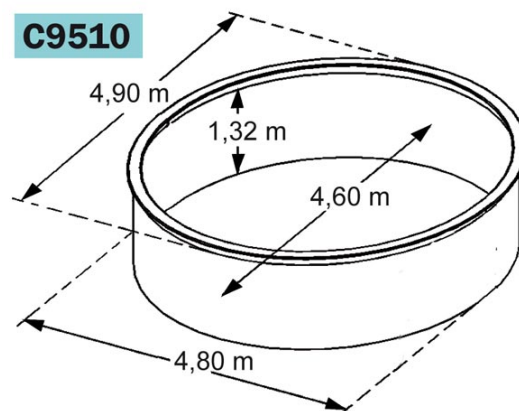

Paroi aspect bois 40/100ème en acier ondulé galvanisé à chaud, pré-laquée.

Margelles largeur 15 cm.

Pré-découpe skimmer et buse de refoulement.

Liner 50/100ème (42,5/100ème), coloris bleu uni, traité anti-UV, soudé haute fréquence.

Tapis de sol feutre épais (150 g/m²) en fibre de polyester.

Deux vannes 1/4 de tour pour le nettoyage du filtre.

Échelle sécurité 1,40 m. 2 x 4 marches avec plate-forme, acier galvanisé et laqué blanc, marches plastiques antidérapantes.

Filtre à sable 6 m³/h + sable spécial filtration.**Caractéristiques techniques :**

Dimensions hors tout extérieures (diam. x h) : 4,95 x 1,32 m

Diamètre intérieur : 4,65 m

Capacité en eau : 20 m³

Profondeur d'eau : 1,20 m

**INFORMATIONS TECHNIQUES**

PRODUIT		COLIS	Colis 1	Colis 2	Colis 3	Colis 4
(L x l x h)	495 x 495 x 132	(L x l x h)	60 x 80 x 175	---	---	---
	Non communiqué		0,84 m ³	---	---	---
	255 Kg		255 Kg	---	---	---