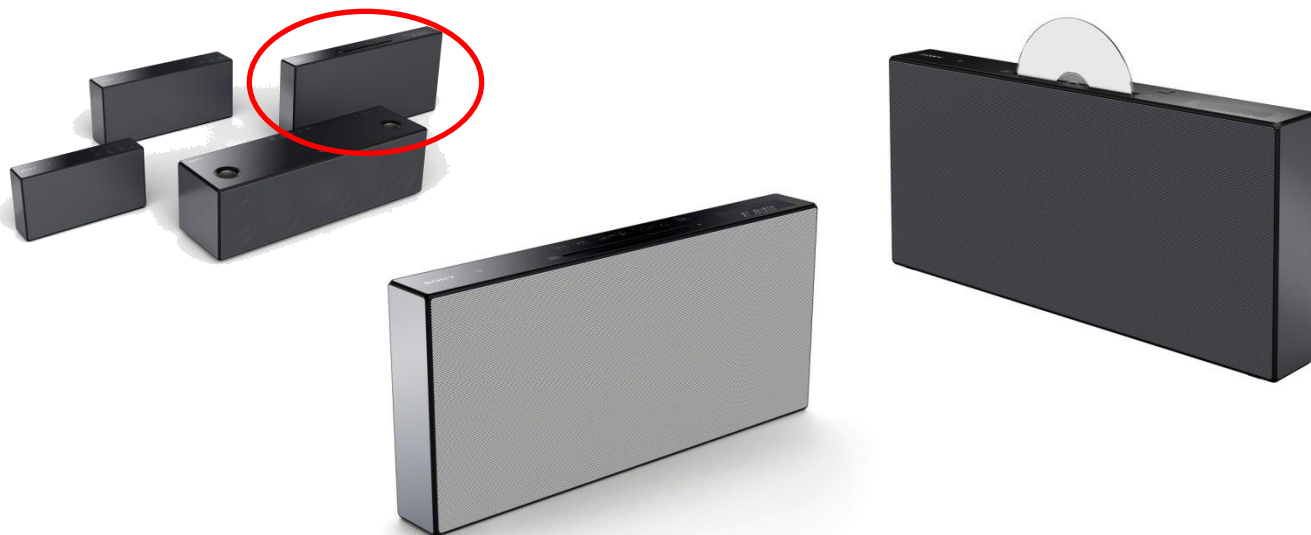

Gamme BLEND-IN – Micro chaine BLUETOOTH – NFC

AAC

DSEE

ClearAudio+

ClearAudio+

CMT-X5CD

**Diversité des sources
d'écoute**

Via Bluetooth, CD, Tuner ou USB, profitez de toute votre bibliothèque musicale.

Un design compact

Retrouvez le **nouveau design « Blend-in »** et ses **matériaux élégants** sur la nouvelle gamme de système audio Sony. Avec ses **lignes épurées**, la CMT-X5CD saura s'accorder à tous les intérieurs.