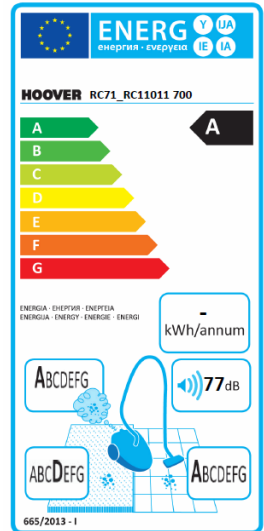

REACTIV
Rapid Enduring ACTION

SANS SAC

RC71_RC11 011

SANS SAC, VIDAGE FACILE, TRIPLE A, 77dB

- **TRIPLE A, 77dB**
- Cyclonique Longue Durée
- Vidage rapide & facile

- Brosse Combinée sol dur & moquette
- **Brosse Spéciale Parquet Hlab**
- Poignée Soft avec brosse meuble intégrée

**Brosse Combinée
sols durs et moquettes Hlab**

**Brosse Spéciale
Parquet Hlab**

REACTIV

Rapid Enduring ACTION

SANS SAC

RC71_RC11 011

GENERALITES

- Capacité de la cassette : 2 l
- Bouton enrouleur automatique
- Voyant de remplissage du sac
- Rayon d'action : 8 m
- Filtre EPA
- Puissance max : 700W