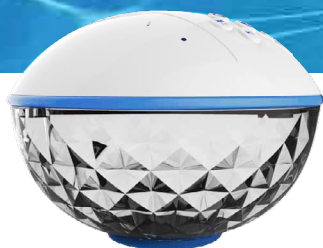

ENCEINTE 5W

ÉTANCHE  
NORME IPX7

LEDS MULTICOLORES

### L'Enceinte sans fil qui illumine votre Piscine !

REF: INOPBX02W

REF: INOPBX02B

COMPATIBLE AVEC :

## CARACTÉRISTIQUES TECHNIQUES

Éclairage	LEDs RVB / 5 modes d'éclairage
Puissance sonore	5W - 2 ohms
Connexion	Bluetooth 4.1
Distance maximum	15 m
Étanche	Norme IPX7
Batterie	Lithium 3,7V / 2 000 mAh
Autonomie	6 à 8 h
Poids Net	335 g
Dimensions	120 x 88 mm
Inclus	Télécommande, Câble de chargement et Mode d'emploi