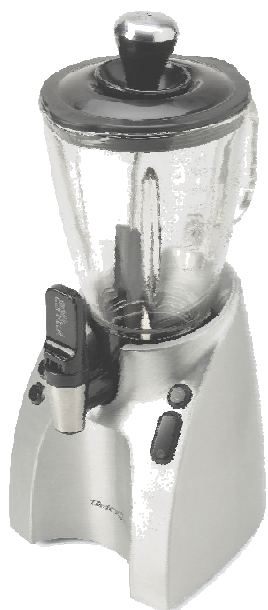

# Mixeur avec robinet verseur

### KENWOOD *smoothie* cocktail

**Bol en verre gradué de 2 L avec nouveau robinet verseur et poignée, corps en métal. Nouveau panneau de commande lumineux.** Mélangeur, couteaux en acier inoxydable, 2 vitesses + pulse. **Position spécifique pour servir les préparations plus facilement.** Idéal pour les cocktails et les milkshakes. 750 W. Coloris inox satiné.

• Robinet verseur pour servir rapidement et proprement.

• Position spécifique pour servir plus facilement.

• Base et robinets démontables pour un nettoyage impeccable

• Mélangeur, pour un résultat parfait quelque soit la consistance

#### Caractéristiques générales

- 750 w
- Corps en métal
- Nouveau panneau de commande lumineux
- Bol en verre alimentaire de 2 L avec robinet verseur et poignée
- Couteaux en acier inoxydables
- Base et robinet démontables
- Mélangeur pour un résultat parfait
- 2 vitesses + touche pulse (14300 et 17000trm)
- Enclenchement aisé du bol
- Position spécifique pour servir plus facilement
- Bol gradué en forme d'entonnoir pour garantir un écoulement optimal de la préparation vers les couteaux
- Bol lavable au lave vaisselle
- Pieds antidérapants
- Coloris inox satiné