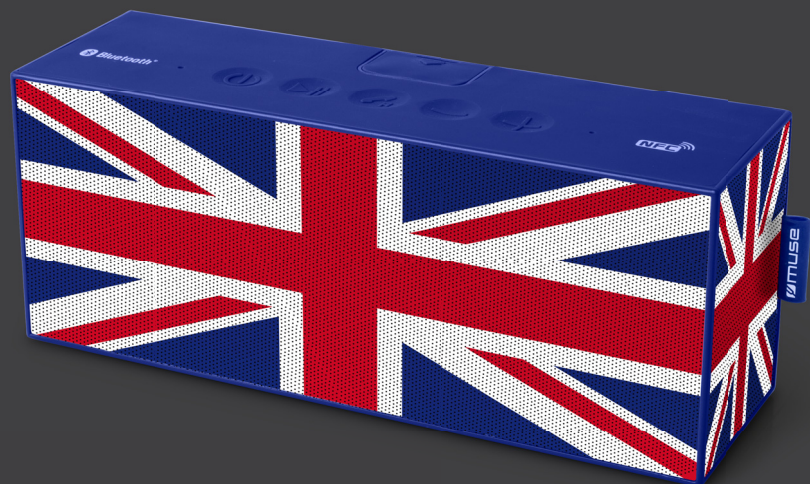

# MUSE

Collection of inspiration

SOUND  
360°

 **Bluetooth®**

**M-720 BTK**

### FONCTIONS

Diffusion de la musique en streaming depuis un autre appareil compatible Bluetooth comme un Ordinateur portable, une Tablette ou un Smartphone  
Système mains-libres  
10m de portée  
Voyant LED d'appairage du Bluetooth  
Indicateur de charge LED