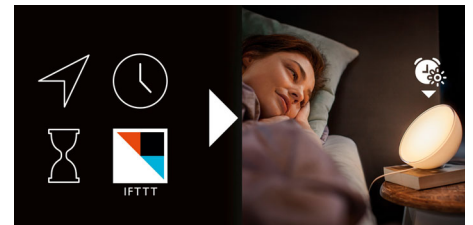

Réveil naturel

Réveillez-vous de manière naturelle, pour commencer chaque journée en beauté. Adoptez des habitudes de sommeil sereines grâce au réveil naturel en douceur que permet la lampe Philips hue. L'augmentation progressive de l'intensité lumineuse vous donne l'impression d'être réveillé par le soleil. Vous pouvez également régler les programmeurs ou demander à la lampe Philips hue de vous avertir en cas d'appels entrants, messages, notifications de réseaux sociaux, prévisions météo et autres communications reçues sur votre smartphone.