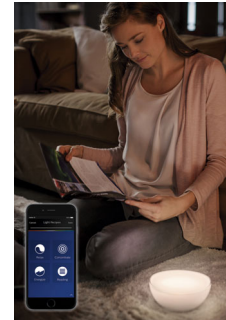

Lampe portable

- Lampe portable pour une ambiance agréable dans n'importe quelle pièce
- Gestion intelligente de la batterie pour un maximum de liberté

Contrôle total

- Contrôle total à partir de votre smartphone et fonctionnalités supplémentaires
- Commande intégrée pour changer d'effet lumineux

Commande intégrée

La Philips hue Go est pratique et rapide à contrôler, même quand vous n'avez pas votre smartphone sous la main. Activez directement les réglages d'éclairage en appuyant sur la commande intégrée au produit. Faites votre choix parmi 7 effets lumineux : lumière blanche et chaude fonctionnelle, lumière du jour froide stimulante, et 5 effets lumineux naturels correspondant à différents moments.

Effets dynamiques naturels

Votre Philips hue Go propose 5 effets dynamiques naturels brevetés : Bougie chaleureuse, Café du dimanche, Méditation, Forêt enchantée, et Aventure nocturne. Chaque effet dynamique présente un flux et des couleurs qui lui sont propres, afin de créer l'ambiance qui convient au moment. Idéal pour un dîner romantique, un bain relaxant ou un moment zen.

4 recettes lumineuses

Profitez d'un éclairage parfaitement adapté à vos besoins. Les 4 recettes lumineuses proposées par Philips hue offrent un éclairage optimal en fonction de vos activités quotidiennes. « Stimulation » produit une lumière froide éclatante qui vous dynamisera. L'éclairage blanc puissant de l'option « Concentration » vous permet de rester concentré sur votre travail. « Lecture » produit un éclairage blanc chaud optimal qui ne fatigue pas les yeux. C'est l'option idéale pour lire. « Détente » facilite la relaxation grâce à une douce lumière blanche et chaude.