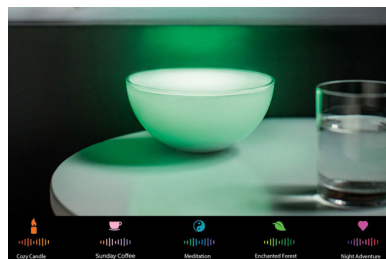

Effets dynamiques naturels

Votre Philips hue Go propose 5 effets dynamiques naturels brevetés : Bougie chaleureuse, Café du dimanche, Méditation, Forêt enchantée, et Aventure nocturne. Chaque effet dynamique présente un flux et des couleurs qui lui sont propres, afin de créer l'ambiance qui convient au moment. Idéal pour un dîner romantique, un bain relaxant ou un moment zen.