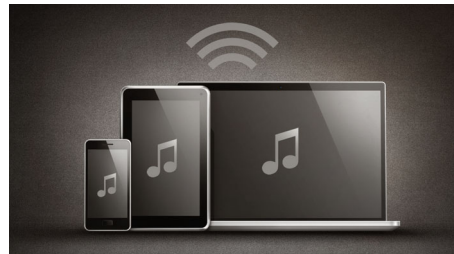

Bluetooth® (aptX® et AAC)

Bluetooth® (aptX® et AAC) pour la diffusion de musique sans fil