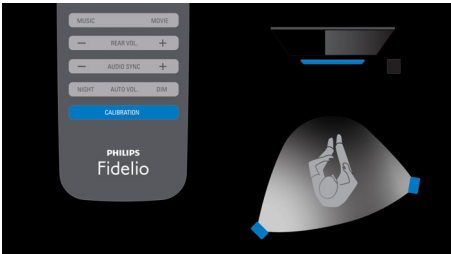

Conçu pour mettre votre intérieur en valeur

- Design chic et minimaliste, idéal pour les intérieurs modernes
- Caisson de basses sans fil pour un encombrement minimal

PHILIPS
Fidelio

Barre de son

Son comme au cinéma sans fil 4.1 canaux Bluetooth® aptX, AAC et NFC, 2 entrées HDMI et sortie HDMI ARC, Étalonnage spatial

Points forts

Son comme au cinéma

Plongez au cœur d'un son comme au cinéma quand vous le souhaitez. Détachez simplement les enceintes arrière sans fil des enceintes principales gauche et droite et placez-les au fond de la pièce pour bénéficier d'un son multicanal comme au cinéma pour vos jeux et vos films. Lorsque vous avez terminé, reposez les enceintes arrière sur les enceintes principales pour écouter votre musique et vos émissions de télévision. Grâce à sa technologie audio sans fil propriétaire et à ses enceintes arrière fonctionnant sur une fréquence unique, il n'y a aucun problème d'interférences. Résultat : un système sans fil offrant une qualité audio optimale pour la musique et les films.

Étalonnage spatial

Le système d'auto-calibration développé par notre laboratoire d'innovation garantit un son équilibré, quel que soit l'emplacement des enceintes arrière dans la pièce. Lorsqu'elle est activée, cette fonction localise chacune des enceintes arrière au moyen d'un signal sonore spécialement conçu. Grâce à ces informations elle détermine le meilleur équilibre de son pour la configuration de cette pièce et règle le son de chaque enceinte en conséquence. Ainsi, l'auditeur bénéficie d'un son parfaitement