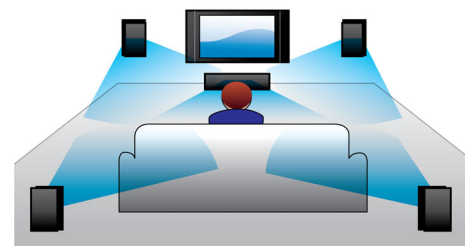

enceintes arrière détachables et une barre de son centrale, seul Fidelio B5 peut diffuser de la musique dans trois lieux différents en même temps.

Technologie NFC

Couplez aisément des appareils Bluetooth grâce à la technologie NFC (Near Field Communications). Il vous suffit d'approcher le smartphone ou la tablette compatible NFC de la zone NFC d'une enceinte pour allumer celle-ci, activer le couplage Bluetooth et commencer à diffuser de la musique.

2 HDMI

Profitez d'une image 3D phénoménale et d'un son limpide diffusé par 5 ou 7 enceintes, en connectant simplement les 2 sorties HDMI de notre lecteur à la prise de votre récepteur AV classique.

Dolby Digital et Pro Logic II

Plus besoin de décodeur externe ! Le décodeur Dolby Digital intégré gère les 6 canaux d'informations audio et développe un son Surround ainsi qu'une ambiance réelle et naturelle. Le décodeur Dolby Pro Logic II offre 5 canaux de traitement Surround à partir de n'importe quelle source stéréo.