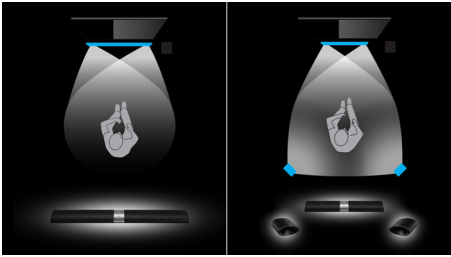

B5

Passez du son stéréo au son Surround en quelques secondes

avec enceintes détachables

La barre de son Philips Fidelio B5 produit un son comme au cinéma grâce à ses enceintes arrière sans fil détachables et à son caisson de basses. Avec ses haut-parleurs de qualité audiophile et son ajustement spatial, le son est dynamique et équilibré. Les enceintes arrière peuvent être utilisées en tant qu'enceintes indépendantes, pour de la musique où que vous soyez.

Conçu pour mettre votre intérieur en valeur

- Design chic et minimaliste, idéal pour les intérieurs modernes
- Caisson de basses sans fil pour un encombrement minimal

PHILIPS
Fidelio

Barre de son

Son comme au cinéma sans fil 4.1 canaux Bluetooth® aptX, AAC et NFC, 2 entrées HDMI et sortie HDMI ARC, Étalonnage spatial

Points forts

Son comme au cinéma

Plongez au cœur d'un son comme au cinéma quand vous le souhaitez. Détachez simplement les enceintes arrière sans fil des enceintes principales gauche et droite et placez-les au fond de la pièce pour bénéficier d'un son multicanal comme au cinéma pour vos jeux et vos films. Lorsque vous avez terminé, reposez les enceintes arrière sur les enceintes principales pour écouter votre musique et vos émissions de télévision. Grâce à sa technologie audio sans fil propriétaire et à ses enceintes arrière fonctionnant sur une fréquence unique, il n'y a aucun problème d'interférences. Résultat : un système sans fil offrant une qualité audio optimale pour la musique et les films.