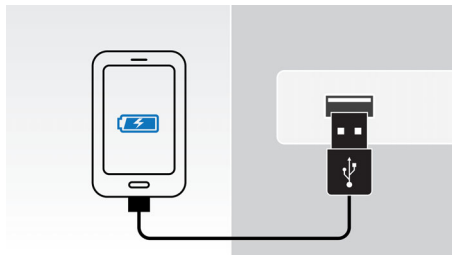

USB pour un deuxième appareil

Pratique, cette enceinte est également équipée d'un port USB permettant de charger un deuxième appareil mobile, même lorsque votre iPod/iPhone est connecté.