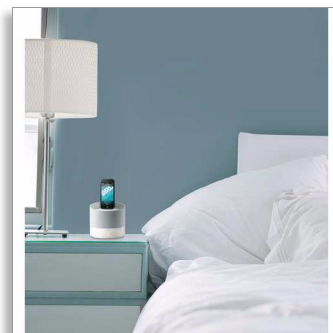

Philips
Station d'accueil

avec connecteur Lightning

pour iPod/iPhone
Port USB pour charge
6 W

DS1400

Le son adapté à votre environnement

Compatible avec l'iPhone 5 et les derniers iPod grâce à son connecteur Lightning, la station d'accueil DS1400 diffuse un son d'excellente qualité. Pour encore plus de polyvalence, elle est équipée d'un port USB permettant de charger un deuxième appareil mobile, même lorsque votre iPod/iPhone est connecté.

Un son à couper le souffle

- Son omnidirectionnel, précis, qui se propage dans tout l'espace de votre chambre
- 2 haut-parleurs actifs et évent de basses pour un son riche et équilibré
- Technologie de protection contre les interférences des téléphones portables

S'intègre parfaitement dans une chambre

- Charge rapide et diffusion de musique grâce au connecteur Lightning
- Design élégant et compact qui s'adapte à toutes les tables de chevet
- Lumière douce pour la nuit
- Synchronisation automatique heure/date lorsque l'appareil est connecté

Points forts

Lecture et charge via Lightning

Écoutez votre musique préférée tout en chargeant votre iPod/iPhone via le nouveau connecteur Lightning ! Placez-le simplement sur la station d'accueil pour diffuser les chansons de votre choix en profitant d'un son magnifique. Comme l'appareil est rechargé rapidement pendant la lecture, vous ne craignez plus d'épuiser votre batterie.