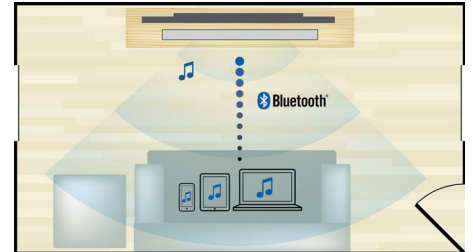

Diffusion sans fil grâce au Bluetooth

Diffusion de votre musique sans fil en Bluetooth