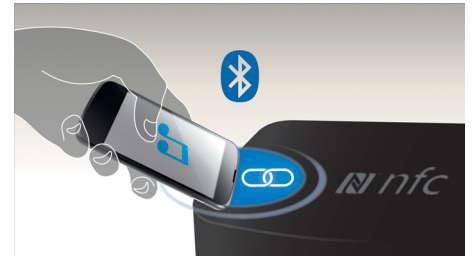

votre Home Cinéma grâce à l'application Philips MyRemote.

Dolby TrueHD et DTS-HD

Les technologies Dolby TrueHD et DTS-HD Master Audio Essential restituent le son de haute qualité des disques Blu-ray. Le son est en tout point identique à la maquette studio : vous entendez donc ce que les créateurs souhaitaient vous faire entendre. Les technologies Dolby TrueHD et DTS-HD Master Audio Essential améliorent ainsi votre expérience de la haute définition.

Full HD Blu-ray 3D

Grâce au téléviseur compatible Full HD 3D, laissez-vous séduire par la 3D tout en restant confortablement installé dans votre salon. Active 3D utilise la dernière génération d'écrans à commutation rapide pour une profondeur et un réalisme impressionnants avec une résolution Full HD 1080 x 1920. L'effet Full HD 3D est créé par les lunettes spéciales programmées pour synchroniser l'ouverture et la fermeture des verres droit et gauche avec les images à l'écran. Les films en 3D sur Blu-ray proposent de nombreux

contenus haute qualité. En outre, le format Blu-ray permet de restituer un son Surround non compressé pour que votre expérience sonore soit incroyablement réaliste.

Diffusion sans fil grâce au Bluetooth

Diffusion de votre musique sans fil en Bluetooth

Technologie NFC

Couplez aisément des appareils Bluetooth grâce à la technologie NFC (Near Field Communications). Il vous suffit d'approcher le smartphone ou la tablette compatible NFC de la zone NFC d'une enceinte pour allumer celle-ci, activer le couplage Bluetooth et commencer à diffuser de la musique.