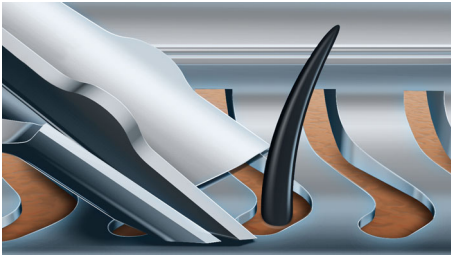

Conçu pour la perfection

- Guide parfaitement les poils pour une position de coupe optimale
- Se déplace dans 8 directions, pour un résultat impeccable

Un rasage confortable

- La technologie Super Lift&Cut Action soulève les poils pour un rasage de très près.
- AquaTec 100 % étanche : rasage confortable à sec, rafraîchissant sur peau humide

asimpleswitch.com

PHILIPS

Rasoir électrique 100 % étanche avec tondeuse de précision SmartClick et technologie Aquatec

Lames V-Track Precision 50 min d'autonomie pour 1 h de charge, Tondeuse de précision SmartClick

Points forts

S9031/13

Lames V-Track Precision

Les lames dotées de la technologie brevetée V-Track Precision donnent à chaque poil une position de coupe optimale, même lorsqu'ils sont de différentes tailles ou couchés. Coupe 30 % plus près en moins de passages, pour une peau préservée.

Technologie Contour Detect

Les nouvelles têtes flottantes dans 8 directions s'adaptent au maximum aux courbes de votre visage, pour réduire les efforts nécessaires à chaque passage. Ses mouvements indépendants permettent de couper 20 % de poils en plus, pour un rasage de près en moins de passages.