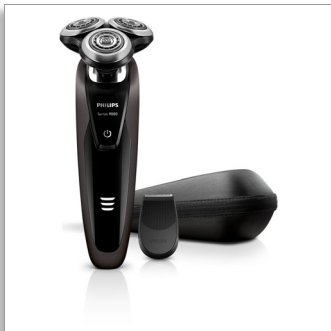

Philips Shaver series 9000
rasoir électrique 100 %
étanche avec tondeuse de
précision SmartClick et
technologie Aquatec
Lames V-Track Precision
50 min d'autonomie pour 1 h de
charge
Tondeuse de précision
SmartClick

S9031/13

La perfection à chaque passage

Coupe jusqu'à 20 % de poils en plus* en un seul passage

Le rasoir Series 9000 offre notre meilleur rasage à ce jour. La technologie exclusive Contour Detect est d'une efficacité exceptionnelle sur tous les contours de votre visage, tandis que le système V-Track guide les poils afin de leur donner une position de coupe optimale, pour un rasage de très près.

Conçu pour la perfection

- Guide parfaitement les poils pour une position de coupe optimale
- Se déplace dans 8 directions, pour un résultat impeccable

Un rasage confortable

- La technologie Super Lift&Cut Action soulève les poils pour un rasage de très près.
- AquaTec 100 % étanche : rasage confortable à sec, rafraîchissant sur peau humide

asimpleswitch.com

PHILIPS

Rasoir électrique 100 % étanche avec tondeuse de précision SmartClick et technologie Aquatec

Lames V-Track Precision 50 min d'autonomie pour 1 h de charge, Tondeuse de précision SmartClick